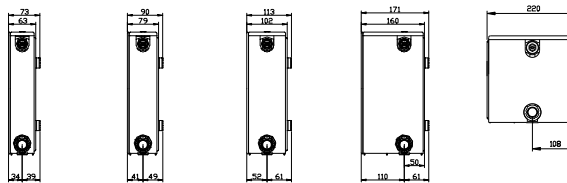

Technické specifikace otopných těles Everest Line New

Záruka: 10 let
Jakost: dle EN ISO 9001
Teplý výkon: ověřen podle EN 442
Přípojky: Everest Line 6x 1/2"
Ventilová vložka: Heimeier 4368, M30x1,5
Zkušební přetlak: 1,3 MPa
Provozní přetlak: 1,0 MPa
Teplota topného média: teplá voda do 110 °C
Typ: 11/21/22/33/44
Stavební výšky: 200 - 900 mm
Stavební délky: 400 - 2000 mm
Stavební hloubka: 63/79/102/160/220 mm
Poloha spodních vývodů: vpravo (standard)/
vlevo (na objednávku)

Standardní barva: bílá - RAL 9016 (vybrané modely skladem).
Ostatní barvy na objednávání.

Zkratka 1 v K2: EVLN...

Ze zadní strany jsou navařeny úchyty (mimo typ 44).
Konzoly jsou součástí balení (mimo typ 44).

Typ: 11   21   22   33   44