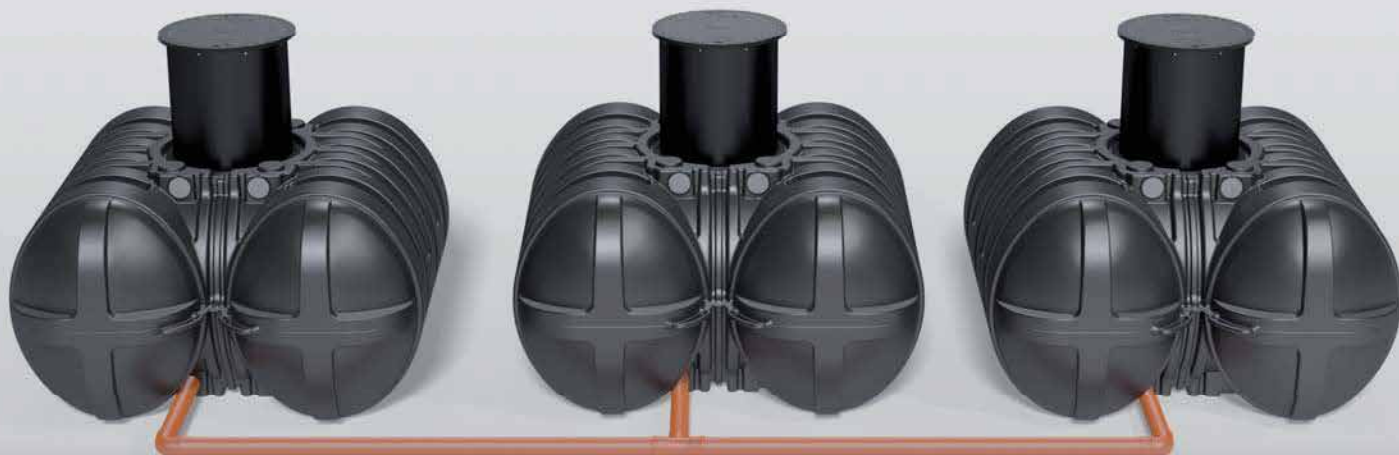

Sestava Haustechnik II 5000 l s čerpadlem a řídicí jednotkou

Cena 2019

78 900 Kč

83 900 Kč

Ceny uvedeny bez DPH.

Ploché nádrže Roth Twinbloc® Propojování nádrží

Propojení nádrží Roth na dešťovou vodu

Příklad propojení nádrží 3x Twinbloc® 5000 litrů

■ Propojování nádrží Roth

Nádrže se mohou vzájemně propojovat pomocí potrubí KG DN 100 a těsnění, a to v plochách určených k navrtání potřebného otvoru. Sada pro propojování obsahuje příslušnou vrtací hlavu a dvě speciální gumová těsnění DN 100.

■ Propojování nádrží Roth na dešťovou vodu

Propojení nádrží se provádí ve spodní části nádrže. Celkový objem dešťové vody v nádržích Roth Twinbloc® je libovolně rozšiřitelný. Pro propojení doporučujeme použít standardní potrubí PVC KG DN 100. Na základě požadavku zákazníka je možné provést ve výrobě přesné vyvrtání otvorů pro připojení potrubí DN100, včetně speciálního těsnění Roth. Alternativně se tyto otvory řeší na stavbě pomocí vrtací sady Roth.

■ Propojování nádrží Roth na odpadní vodu

Nádrže na odpadní vody Roth Twinbloc® je možné propojovat jak ve spodní části, tak v horní části nádrže. Díky zdvojenému propojení je lépe zabráněno možnému ucpání pevnými částicemi obsaženými v odpadní vodě. Dále lze také odčerpávat odpadní vodu z obou nádrží jen jedním výstupem.