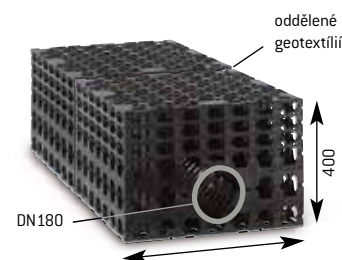

Vsakovací sada

k vsakování a retenci dešťových vod

základní sestava

0,288 m³

Součástí základní modulové řady obj. č. 5601 je:

Popis	Ks / balení
X-Box 144 s integrovaným kanálkem DN180	1 ks
X-Box SP 144	1 ks
Box konektor - pro napojení X-Boxů mezi sebou	4 ks
Geotextilie geoNETEX S 200g/m ²	6 m ²