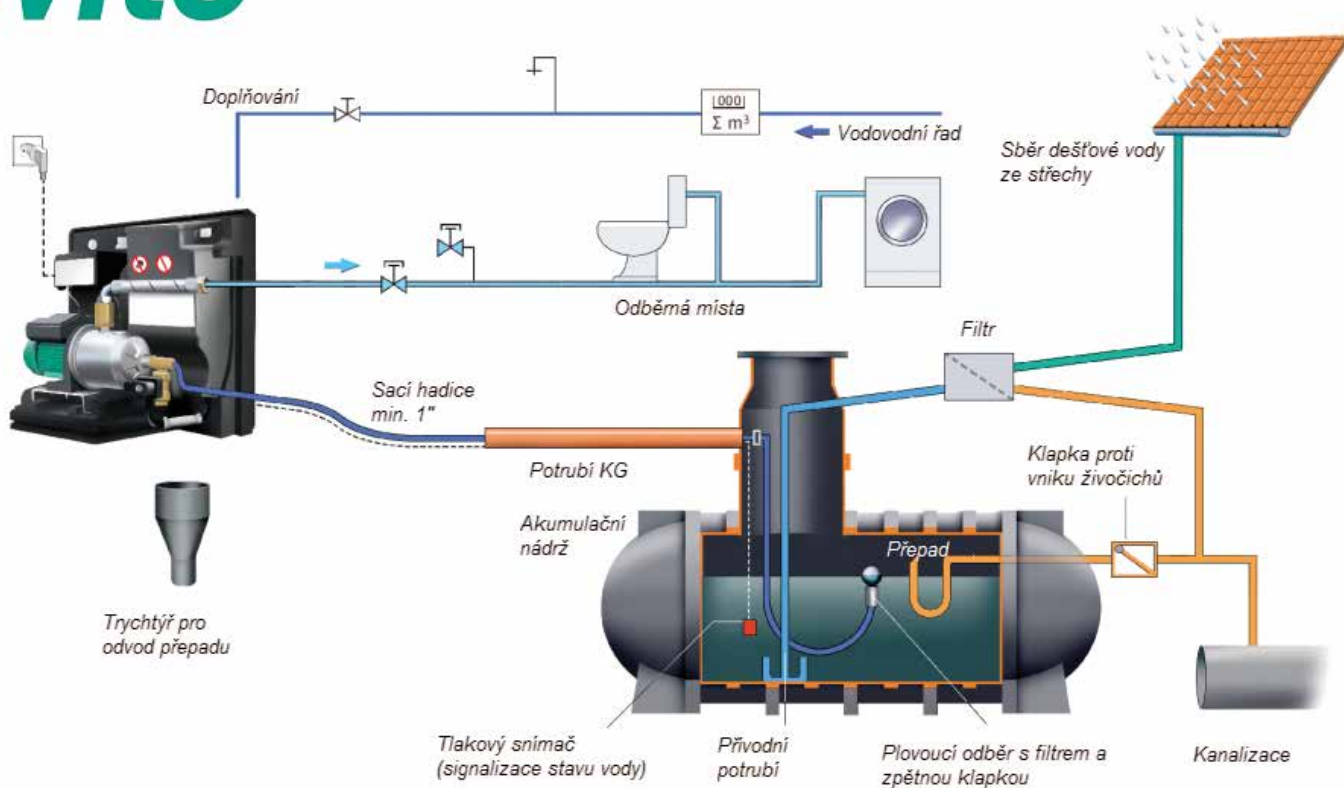

Zkr. 1

Popis

Cena

Systém využití dešťové vody

WIL2518351

AF11 Comfort MC 305 EM

S1CV

25 826 Kč

wilo