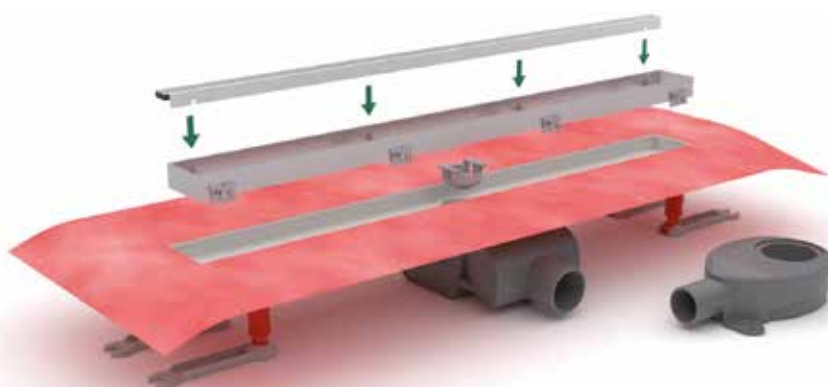

VIGSPAVIG005 [418403]

Zátka do čistícího otvoru
sífonu Vigour

- designově čisté řešení odtoku ve sprchovém koutě. Pro skutečně neomezený a bezbariérový požitek ze sprchování
- žlaby VIGOUR série INDIVIDUAL se skládají ze základního tělesa a designového roštu
- průtok 0,59 l/s
- flexibilní konstrukce - žlaby je možné i po instalaci upravit dle tloušťky dlažby v rozmezí 7 až 17 mm
- záruka 5 let

ŽLABY JSOU VČETNĚ SIFONU, BEZ ROŠTU

VÝHODY NOVINKY

- možnost instalovat do prostoru nebo ke stěně (příbalen adaptér pro stěnovou montáž)
- inovativní předinstalované těsnění – nově záruka 10 let
- flexibilní konstrukce – žlaby je možno po instalaci upravit na tloušťku dlažby v rozmezí 7-17 mm