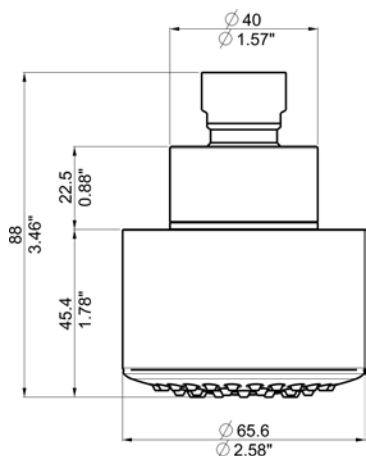

TECHNICKÉ INFORMACE - SPRCHOVÉ PŘÍSLUŠENSTVÍ

NIKPURKB180
[415802]
PURE 180
Ø 18 cm

NIKPIARKB30
[346888]
PIANO ROUND 300
Ø 30 cm

NIKTECKB651
[415809]
TECHNO 65 CLEAN
Ø 6,5 cm

NIKPEAQRKB25
[292613]
PEARL QUADRO 250
25 × 25 cm