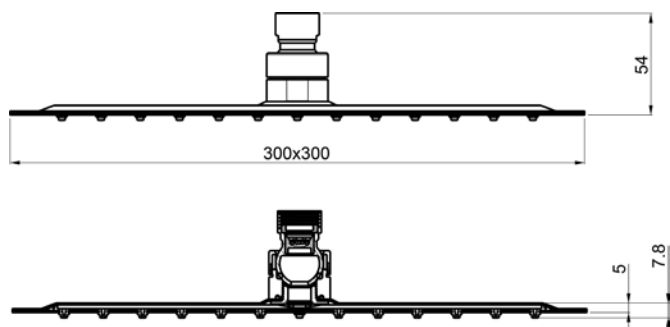

NIKPIAQRKB30
[346887]
PIANO QUADRO 300
30 × 30 cm