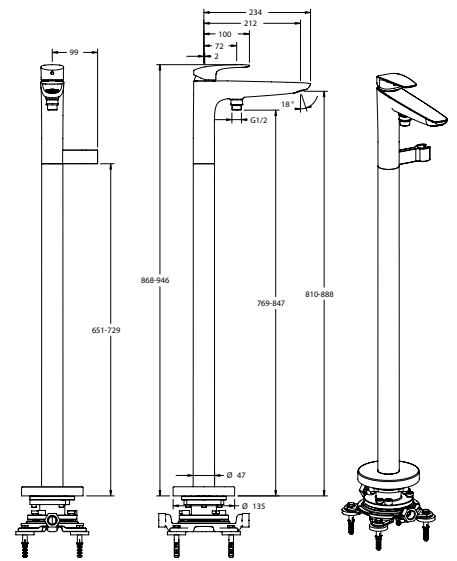

VIGWHITE232 [420020]

Umyvadlová bez výpusti
pro misková umyvadla
zvýšená - výška 232 mm
výtok 194 mm

VIGWHITEPO [420024]

Umyvadlová nízká
bez výpusti

VIGWHITEWSMU [420051]

Vanová volně stojící
vysoká 868 - 946 mm