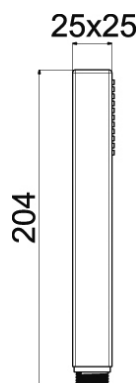

1 polohová
šířka 2,5 cm

NIKPEAHB

[292611]

1 polohová
šířka 5 cm

NIKTECWBH

[350852]

Držák pro sprchu

NIKTECWAB