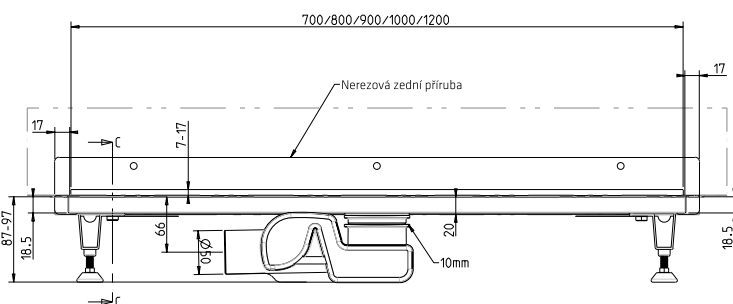

Předmontovaná pružná těsnicí příruba