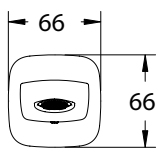

**VIGWHITEE
[420053]**

Vanový výtok 140 mm
1/2"