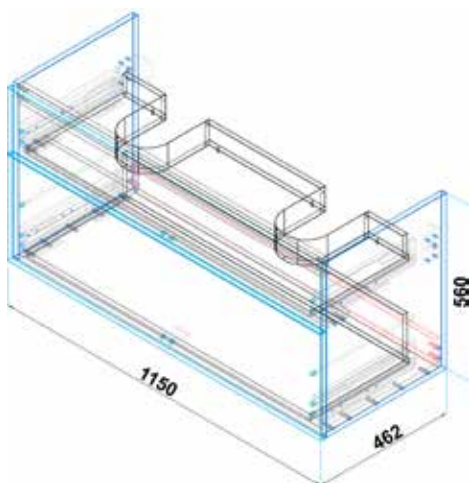

DRJ332679
[548817]

Skříňka pod dvojumyvadlo 120 cm
dělená vnitřní plocha
dva šuplíky, dub Nebraska

[571480]
DRJ340308

Skříňka pod dvojumyvadlo 120 cm
dělená vnitřní plocha
dva šuplíky, bílá lesklá