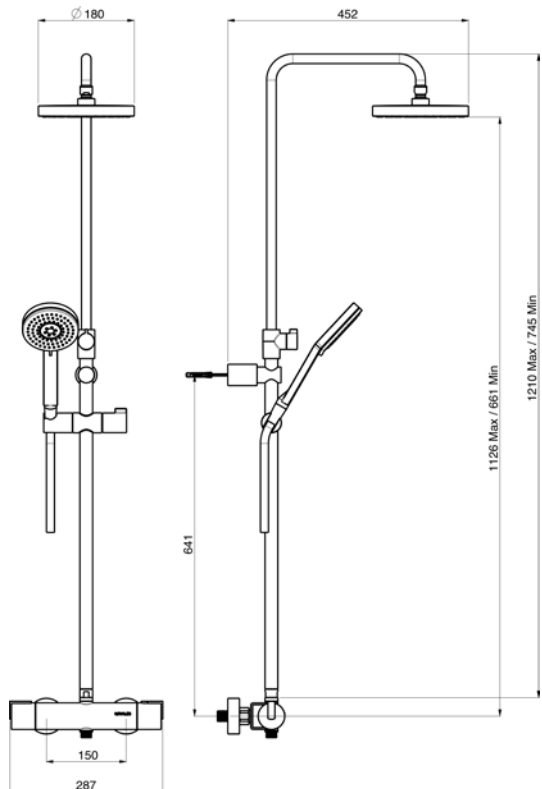

PURE THERM - Q300

Termostatická baterie
Hlavová sprcha 30×30 cm

TECHNICKÉ INFORMACE - SPRCHOVÉ PŘÍSLUŠENSTVÍ

NIKDSTTELE1810

[415487]

TELESKOPIC

Termostatická baterie
Hlavová sprcha Ø 18 cm
Teleskopický 78-124 cm