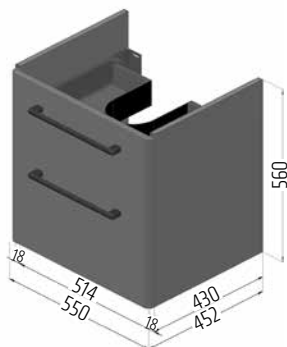

CVISTEESN
[454043]
biela

CVISTEESNSWM
[574006]
černá matná

TECHNICKÉ INFORMACE

VIGOUR

TECHNICKÉ INFORMACE - KERAMIKA A NÁBYTEK DERBY

DRJ153113
[509814]

Skříňka se 2 zásuvkami
k umyvadlu 60 cm

DRJ153137
[509815]