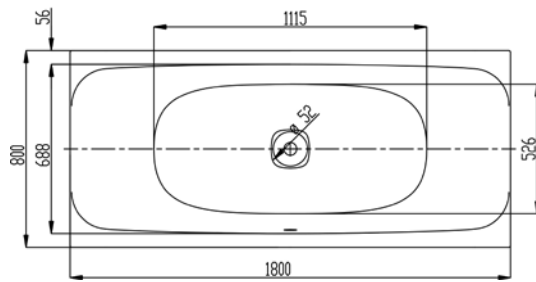

VIGWHITESUND
[420060]

WHITE, nízkotlaká

VIGCLS
[549507]
CLIVIA

VIGONS
[478397]
Dřezová stojánková

VIGONSHB
[478398]
Dřezová stojánková
s výsuvnou sprchou

TECHNICKÉ INFORMACE - AKRYLÁTOVÉ VANY WHITE

VIGWHITEM180
[449820]
180 × 80 cm, 208 litrů