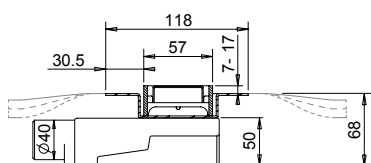

NIKPIAQRKB30
[346887]
PIANO QUADRO 300
30 × 30 cm

NIKTECLRKBQ30
[419662]
QUADROLIGHT 300 LED
30 × 30 cm

TECHNICKÉ INFORMACE - DESIGNOVÉ ŽLABY INDIVIDUAL

TECHNICKÁ DATA

šířka 57 mm
celková výška se sifonem 87 - 97 mm
spojení DN 50
průtok 0,47 l / s