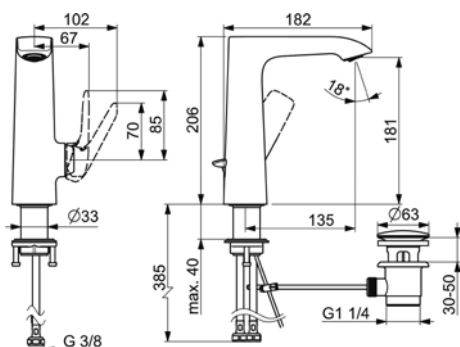

VIGVOSSO [550067]

Umyvadlová bez výpustí
zvýšená - výška 326 mm
výtok 176 mm

VIGVOXS [550059]

Umyvadlová nízká
s výpustí

VIGVOXSO [550066]

Umyvadlová nízká
bez výpustí

VIGVOS [550061]

Umyvadlová stojánková
s výpustí