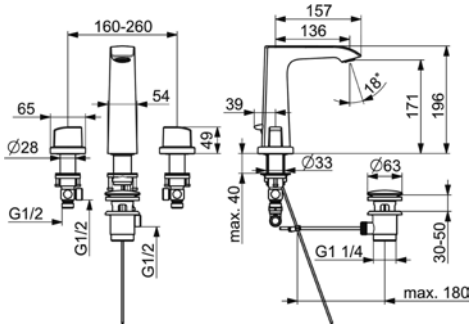

**VIGV03
[550062]**

Umyvadlová stojánková
3-otvorová s výpustí

**VIGVOFWW180
[550039]**

Umyvadlová nástěnná
výtok 180 mm