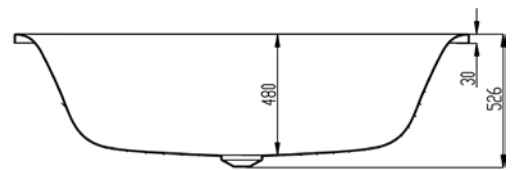

TECHNICKÉ INFORMACE - AKRYLÁTOVÉ VANY WHITE

VIGWHITEM180
[449820]
180 × 80 cm, 208 litrů