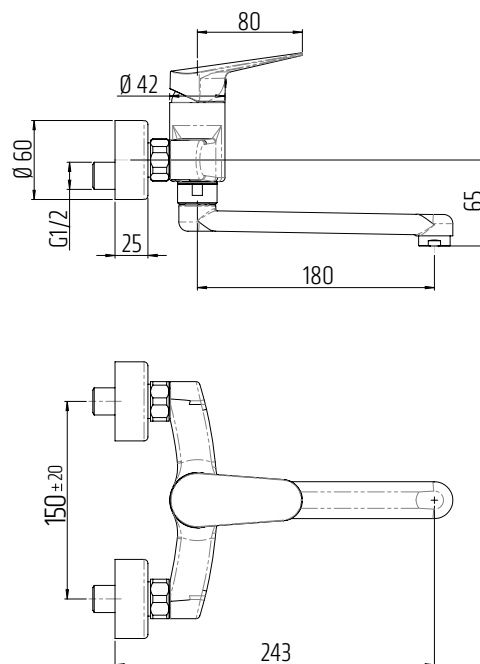

TECHNICKÉ INFORMACE - BATERIE ONE

VIGONO
[480811]

Umyvadlová bez výpusti

VIGONSWB
[478399]

Umyvadlová nástěnná
s otočným ramínkem 180mm

VIGONW
[478400]

Vanová nástěnná

VIGONB
[478401]