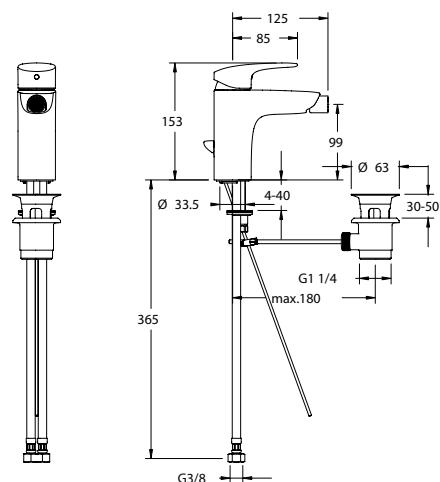

VIGOURWUPKFWW [420027]

Podomítkové těleso
pro umyvadlové baterie

VIGWHITEHSO [420022]

Umyvadlová svislá páka
bez výpustí

VIGWHITEBD [420032]

Bidetová s výpustí

VIGWHITEP [420023]

Umyvadlová nízká
s výpustí