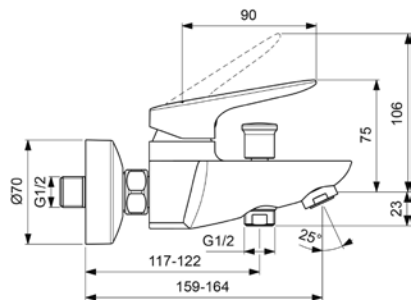

TECHNICKÉ INFORMACE - BATERIE CLIVIA

VIGCLW
[549506]

Vanová nástěnná