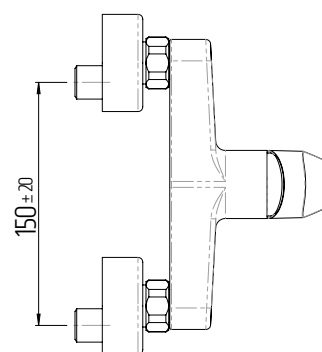

TECHNICKÉ INFORMACE - BATERIE ONE

VIGONO
[480811]

Umyvadlová bez výpusti

VIGONSWB
[478399]

Umyvadlová nástěnná
s otočným ramínkem 180mm

VIGONW
[478400]

Vanová nástěnná

VIGONB
[478401]