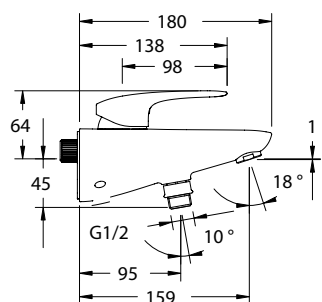

VIGOURWEBASW [420047]

Automatické navíjení sprchy,
hadice 1750 mm, bez sprchy,
montáž do obkladu