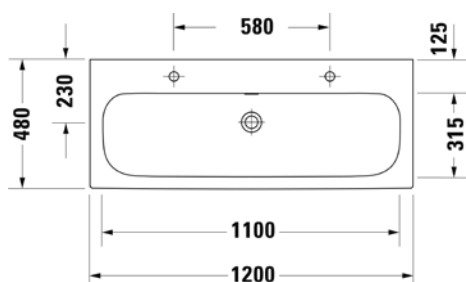

VIGDE120M2H
[504053]

Dvojumyvadlo nábytkové s
vnitřním prostorem 120 × 48cm