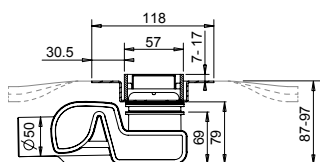

NIKPIAQRKB30
[346887]
PIANO QUADRO 300
30 × 30 cm

NIKTECLRKBQ30
[419662]
QUADROLIGHT 300 LED
30 × 30 cm

TECHNICKÉ INFORMACE - DESIGNOVÉ ŽLABY INDIVIDUAL

TECHNICKÁ DATA

šířka 57 mm
celková výška se sifonem 87 - 97 mm
spojení DN 50
průtok 0,47 l / s