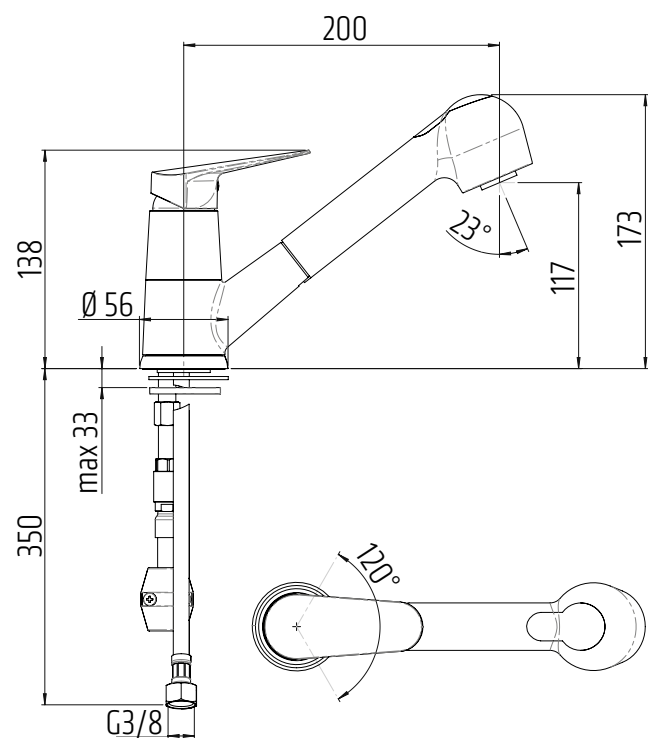

VIGONSHB
[478398]
Dřezová stojánková
s výsuvnou sprchou