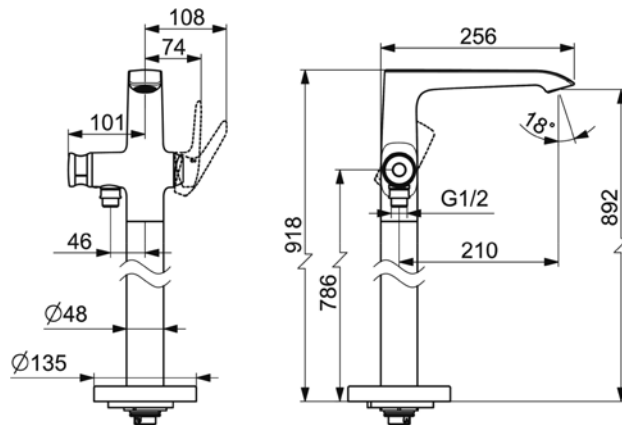

TECHNICKÉ INFORMACE - BATERIE VOGUE

VIGVOW [550076]

Vanová nástěnná

VIGVOFSTW [550075]

Vanová volně stojící

VIGVOFSTWHR [550074]

Držák osušky
pro [550075]

VIGVOFSTWGA [550078]