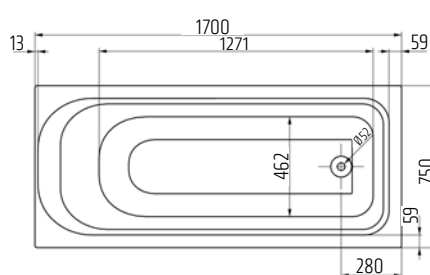

VIGONA160 [478390]

Vana akrylátová, 160 × 70 × 45cm
132 l, bílá, bez nohou

VIGONA17070 [478391]

Vana akrylátová, 170 × 70 × 45cm
148l, bílá, bez nohou

VIGONA170 [478392]

Vana akrylátová, 170 × 75 × 45cm
154 l, bílá, bez nohou