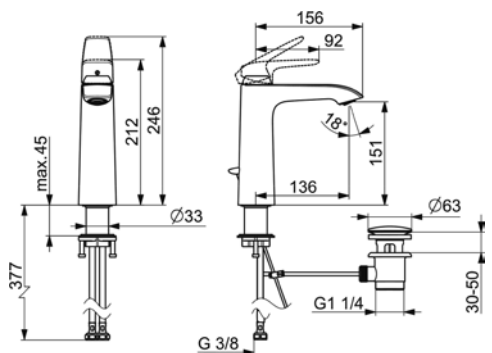

Pisoár, přívod zhora
odpad dozadu, bílý

TECHNICKÉ INFORMACE - BATERIE VOGUE

VIGVO [550057]

Umyvadlová s výpustí

VIGV00 [550073]

Umyvadlová bez výpustí

VIGV0MH [550060]

Umyvadlová s výpustí
výtok 246 mm