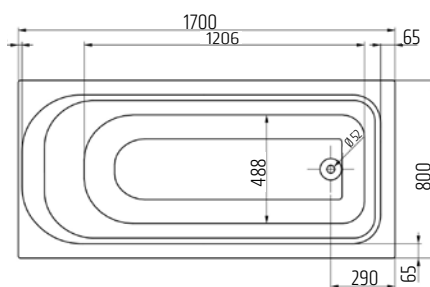

VIGONA17080 [478393]

Vana akrylátová se sprchovací zónou
170 × 80 × 45cm, 166 l, bílá, bez nohou

VIGONAD180 [478394]

Vana akrylátová DUO, 180 × 80 × 45 cm
154 l, bílá, bez nohou

TECHNICKÉ INFORMACE - SPRCHOVÉ PŘÍSLUŠENSTVÍ