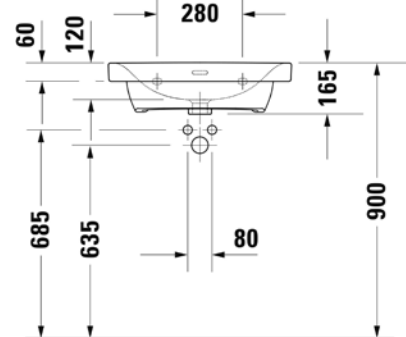

VIGDE120M2H
[504053]

Dvojumyvadlo nábytkové s
vnitřním prostorem 120 × 48cm