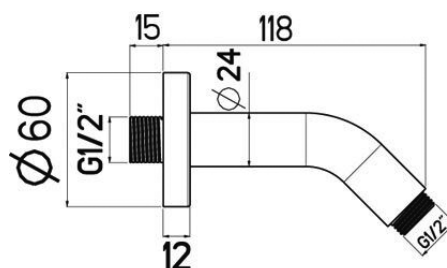

XL 24 120
Nástěnné kulaté, 12 cm

NIKARM30
[226568]

XL 24 300
Nástěnné kulaté, 30 cm

NIKARM45
[415817]

XL 24 450
Nástěnné kulaté, 45 cm

NIKARMQ30
[226569]

NIKLES
Nástěnné hranaté, 30 cm

NIKARMQ45
[378933]