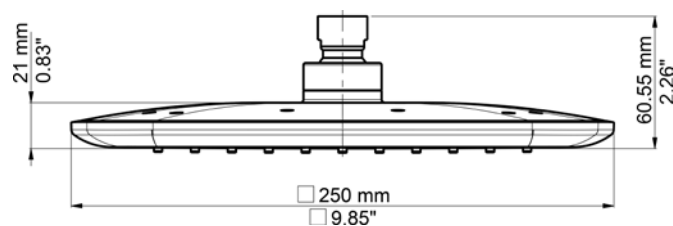

TECHNICKÉ INFORMACE - SPRCHOVÉ PŘÍSLUŠENSTVÍ

NIKPURKB180
[415802]
PURE 180
Ø 18 cm

NIKPIARKB30
[346888]
PIANO ROUND 300
Ø 30 cm

NIKTECKB651
[415809]
TECHNO 65 CLEAN
Ø 6,5 cm

NIKPEAQRKB25
[292613]
PEARL QUADRO 250
25 × 25 cm