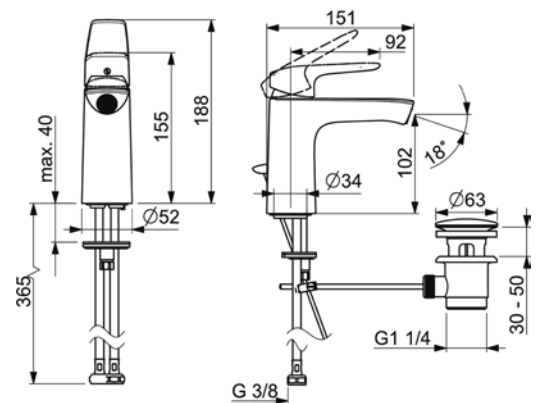

**VIGVOFWW3185
[550072]**

Umyvadlová nástěnná 3-otvorová
výtok 185 mm

**VIGVOUPKWW3
[550064]**

Podomítkové těleso pro
nástěnné baterie

**VIGVOBD
[550065]**

Bidetová s výpustí

**VIGVOFWW3
[550063]**

Umyvadlová nástěnná 3-otvorová
výtok 225 mm