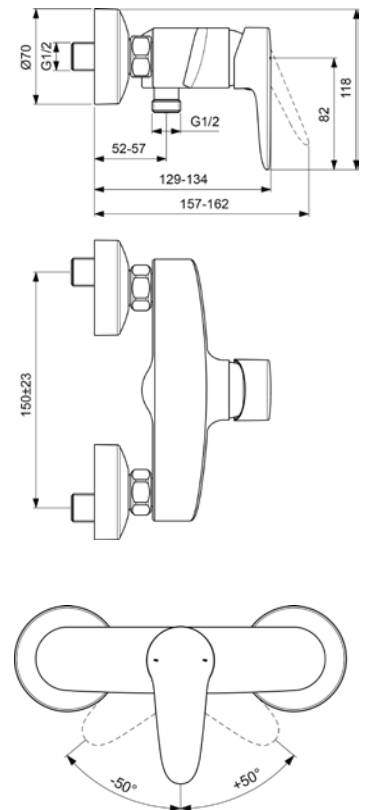

Dřezová bez výpusti

VIGLSHB [549509]

Dřezová bez výpusti,
dvoupolohová sprška

VIGCLBD [549510]

Bidetová s výpustí

VIGCLB [549505]

Sprchová nástěnná

TECHNICKÉ INFORMACE - BATERIE CLIVIA