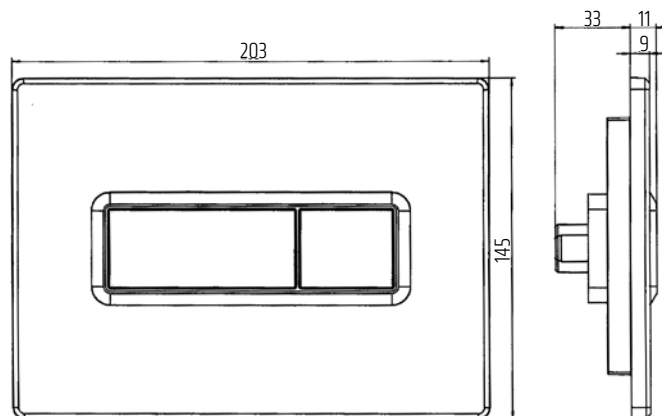

TECHNICKÉ INFORMACE - OVLÁDACÍ TLAČÍTKA

CVISDON
[454036]

bílá

CVIDONCH
[454037]

lesklý chrom

CVIDONCM
[454040]

matný chrom

CVISDONSWM
[539582]

černá matná

CVISTEESCH
[454044]

lesklý chrom

CVISTEESCM
[454046]

matný chrom

CVISTEESN
[454043]

bílá

CVISTEESWECH
[456006]

bíle s design chromovým
rámem

CVISTEESNSWM
[574006]

černá matná