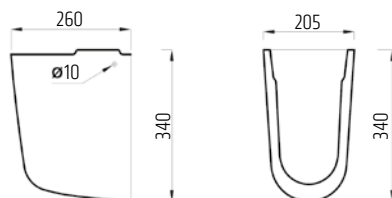

Umyvadlo s otvorem
65 × 47 cm, bílé

VIGON50 [478378]

Umyvadlo s otvorem
65 × 47 cm, bílé

VIGONHS [478387]

Polosloup k umyvadlu
a umyvátku (45-65cm)
včetně upevnění, bílý

VIGON35 [478380]

Umyvadlo s otvorem
65 × 47 cm, bílé