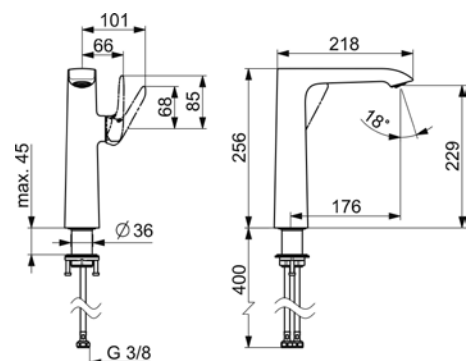

VIGVOXLS [550068]

Umyvadlová stojánková
bez výpustí