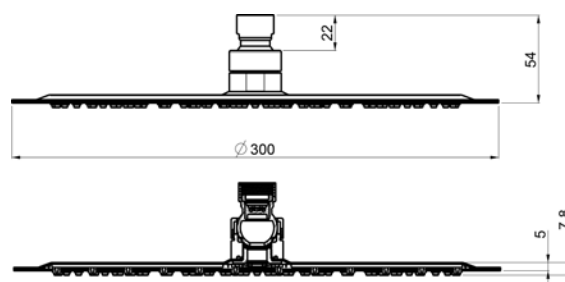

NIKPIARKB30
[346888]
PIANO ROUND 300
Ø 30 cm