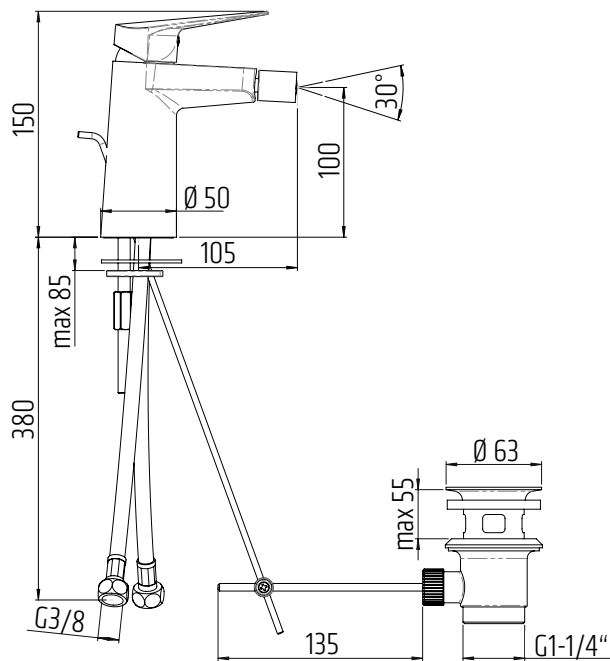

VIGONBD
[478396]

Bidetová s výpustí