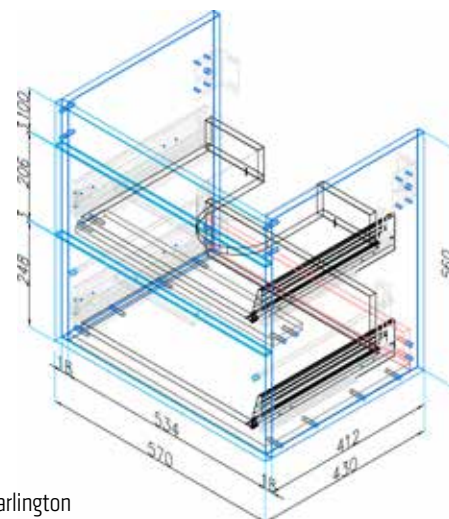

DRJ807269 [571485]

Skříňka se 2 zásuvkami
k umyvadlu 65 cm, bílá