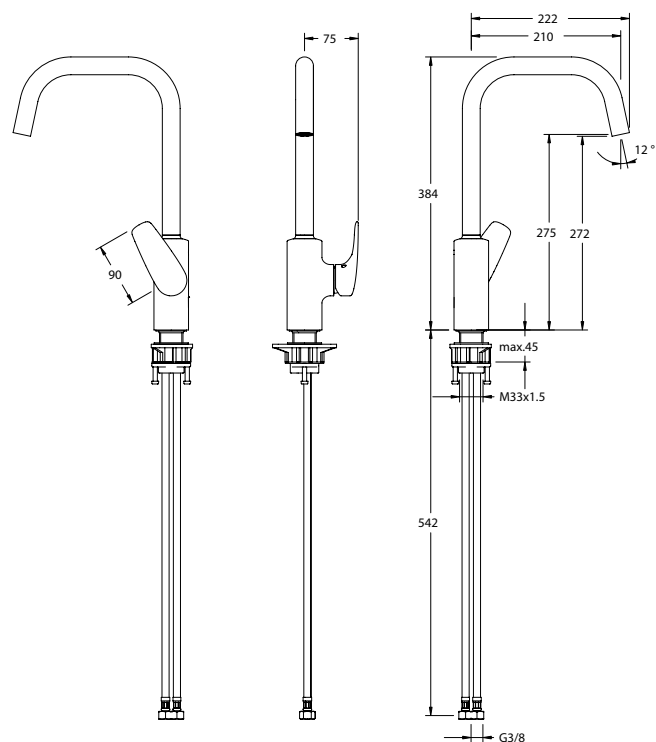

Vanová podomítková
včetně podom. tělesa

TECHNICKÉ INFORMACE - DŘEZOVÉ BATERIE

VIGWHITESUHB
[420059]

Dřezová s výsuvnou sprchou

VIGWHITESU
[420058]

WHITE

VIGCLSHB
[549509]

CLIVIA
s výsuvnou sprchou,
dva stříky