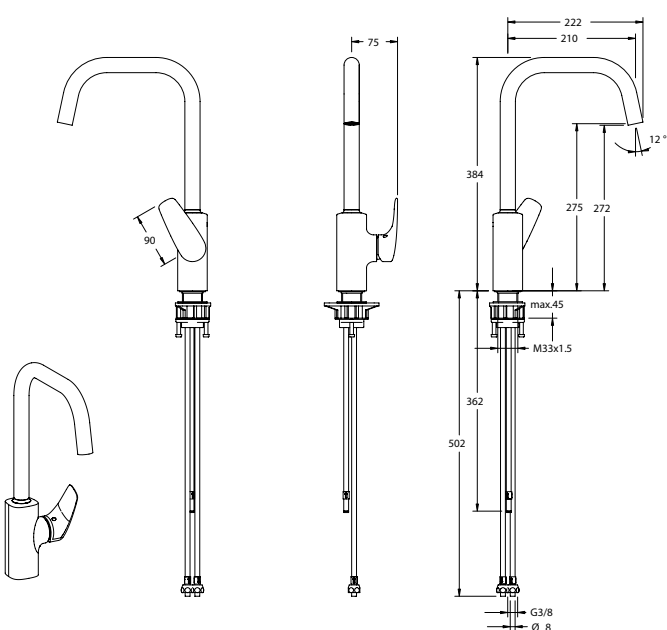

Tělo podomítkové
pro ventil 1/2"

VIGOURCWUPK20 [420063]

Tělo podomítkové
pro ventil 3/4"

VIGWHITESUND [420060]

Dřezová, nízkotlaká

VIGWHITESUHB [420059]

Dřezová s výsuvnou sprchou

VIGWHITESTABHB [436272]