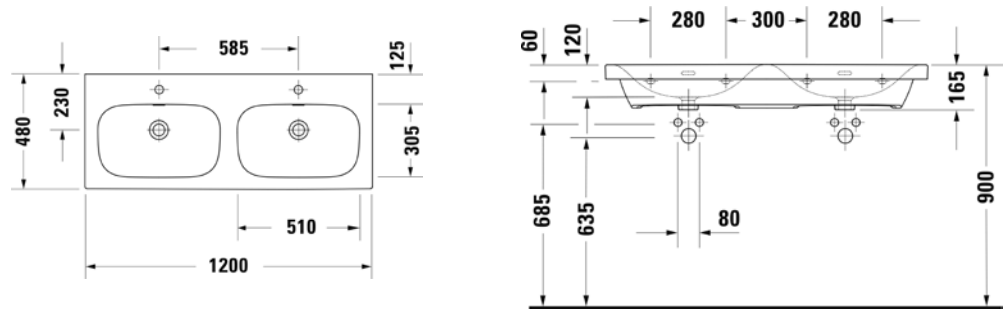

VIGDE80M
[497650]

Umyvadlo nábytkové
80 × 48cm

VIGDE120M2H
[504053]

Dvojumyvadlo nábytkové s
vnitřním prostorem 120 × 48cm

TECHNICKÉ INFORMACE - KERAMIKA A NÁBYTEK DERBY

VIGDE120MD [497806]

Dvojumyvadlo s děleným
vnitřním prostorem 120 × 48cm