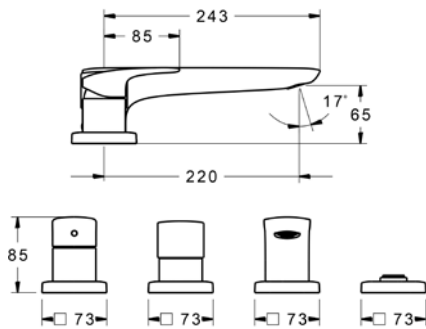

**VIGWHITEFW4220
[420044]**

Vanová 4-otvorová
vrchní díl, bez sprchy,
výtok 220 mm