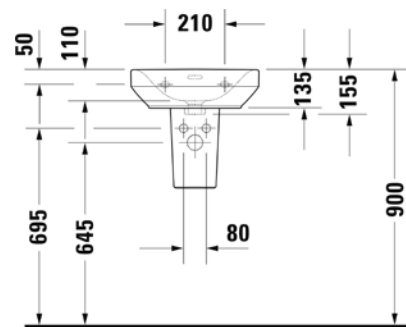

VIGDE120M2H
[504053]

Dvojumyvadlo nábytkové s
vnitřním prostorem 120 × 48cm