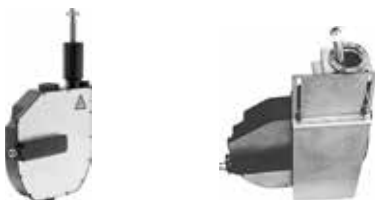

**VIGOURWEBA
|420046|** Automatické navíjení sprchy, hadice
1750 mm, bez sprchy, montáž na
okraj vany

**VIGOURWEBASW
|420047|** Automatické navíjení sprchy, hadice
1750 mm, bez sprchy, montáž do
obkladu