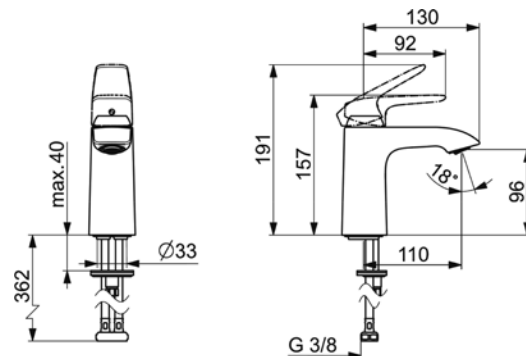

VIGVOSSO [550067]

Umyvadlová bez výpustí
zvýšená - výška 326 mm
výtok 176 mm

VIGVOXS [550059]

Umyvadlová nízká
s výpustí

VIGVOXSO [550066]

Umyvadlová nízká
bez výpustí

VIGVOS [550061]

Umyvadlová stojánková
s výpustí