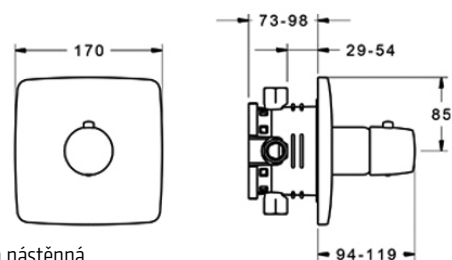

VIGWHITEW [420028]

Vanová nástěnná