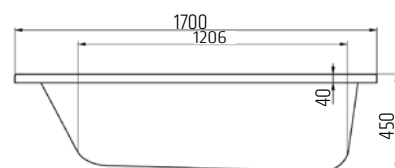

VIGONA17080 [478393]

Vana akrylátová se sprchovací zónou
170 × 80 × 45cm, 166 l, bílá, bez nohou