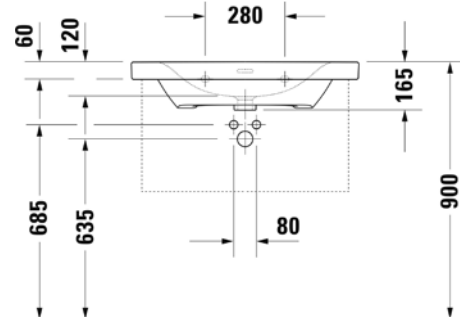

VIGDE120M2H
[504053]

Dvojumyvadlo nábytkové s
vnitřním prostorem 120 × 48cm