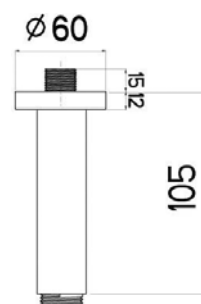

NIKARM10
[415825]

XL 24 100
Stropní kulaté, 10 cm