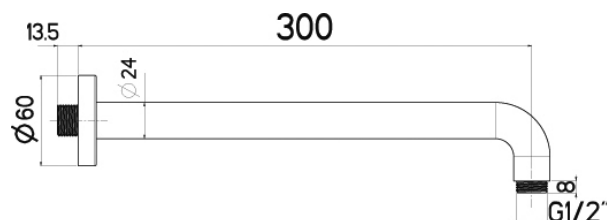

XL 24 120
Nástěnné kulaté, 12 cm

NIKARM30
[226568]

XL 24 300
Nástěnné kulaté, 30 cm

NIKARM45
[415817]

XL 24 450
Nástěnné kulaté, 45 cm

NIKARMQ30
[226569]

NIKLES
Nástěnné hranaté, 30 cm

NIKARMQ45
[378933]