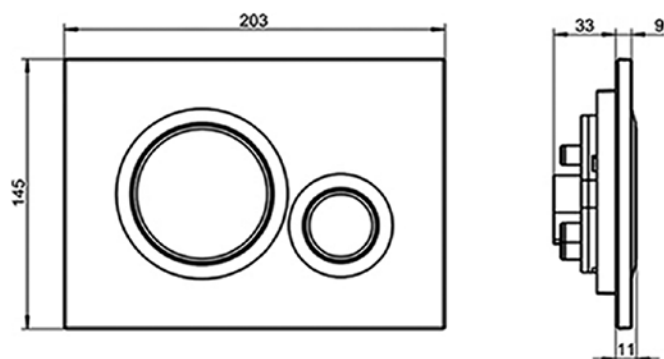

TECHNICKÉ INFORMACE - OVLÁDACÍ TLAČÍTKA

CVISDON
[454036]

bílá

CVIDONCH
[454037]

lesklý chrom

CVIDONCM
[454040]

matný chrom

CVISDONSWM
[539582]

černá matná

CVISTEESCH
[454044]

lesklý chrom

CVISTEESCM
[454046]

matný chrom

CVISTEESN
[454043]

bílá

CVISTEESWECH
[456006]

bíle s design chromovým
rámem

CVISTEESNSWM
[574006]

černá matná