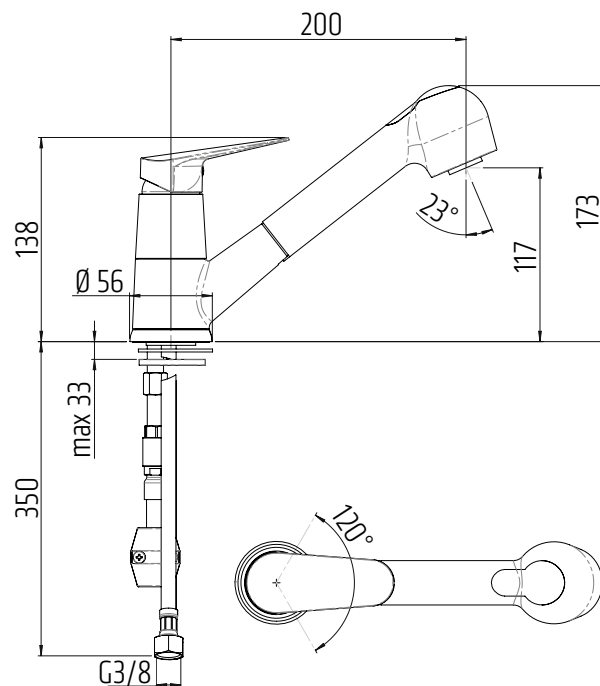

VIGONSHB
[478398]

Dřezová stojánková
s výsuvnou sprchou