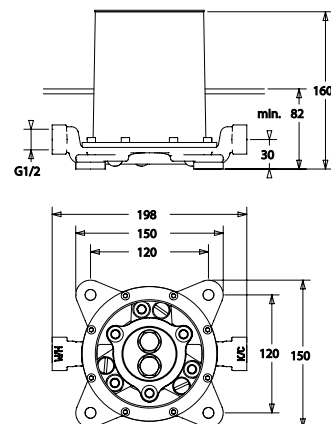

VIGVOCLASSICUP [550050]

Páka CLASSIC
pro podomítkové baterie
sprchové/vanové/umyvadlové

VIGVOSLIMUP [550051]

Páka SLIM
pro podomítkové baterie
sprchové/vanové/umyvadlové

VIGVOSWA [550086]

Výtok vanový nástěnný

VIGVOB [550077]

Sprchová nástěnná

VIGVOTB [550084]

Sprchová termostatická nástěnná

VIGVOTBA [550085]

Sprchová termostatická nástěnná se
skleněnou poličkou

VIGVODSO [550083]

Sloup sprchový nástěnný
s termostatem

VIGOURWUPWS [420052]

Tělo pro volně stojící baterii