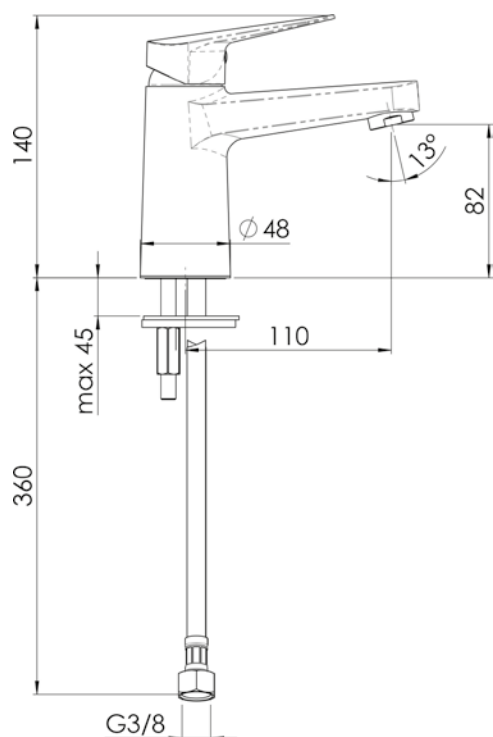

TECHNICKÉ INFORMACE - BATERIE ONE

VIGONO
[480811]

Umyvadlová bez výpusti

VIGONSWB
[478399]

Umyvadlová nástěnná
s otočným ramínkem 180mm

VIGONW
[478400]

Vanová nástěnná

VIGONB
[478401]