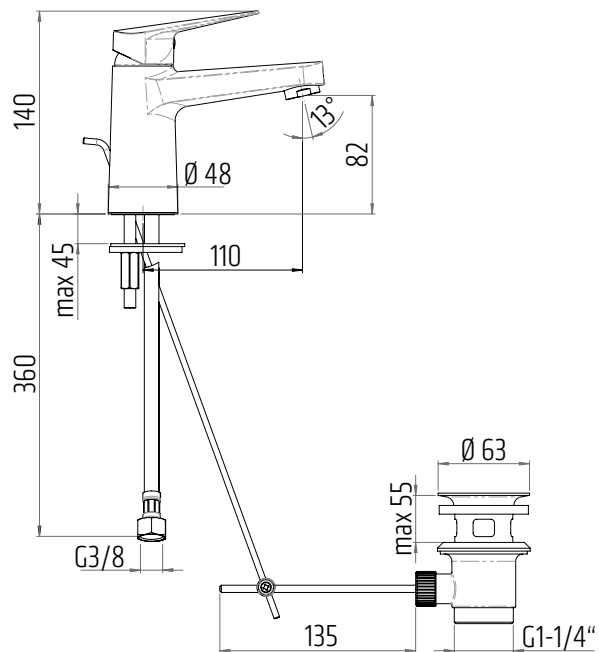

VIGON
[478395]

Umyvadlová s výpustí