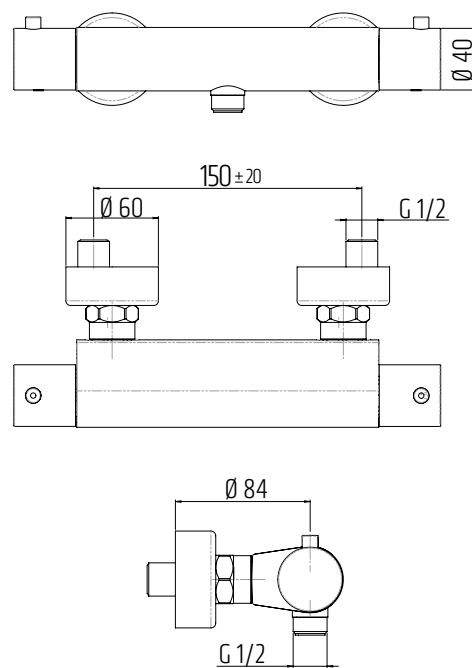

VIGONTB
[478403]

Termostatická sprchová nástěnná