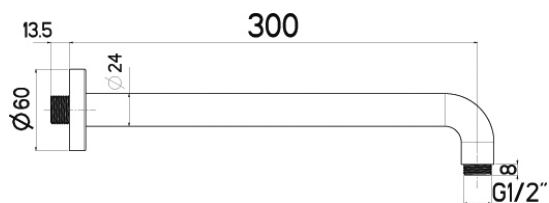

NIKLES
Nástěnné hranaté, 45 cm

NIKARM10
[415825]

XL 24 100
Stropní kulaté, 10 cm

TECHNICKÉ INFORMACE - SPRCHOVÉ PŘÍSLUŠENSTVÍ

NIKARM30
[226568]

XL 24 300

Nástěnné kulaté, 30 cm

NIKTECQRKB30DA
[265171]