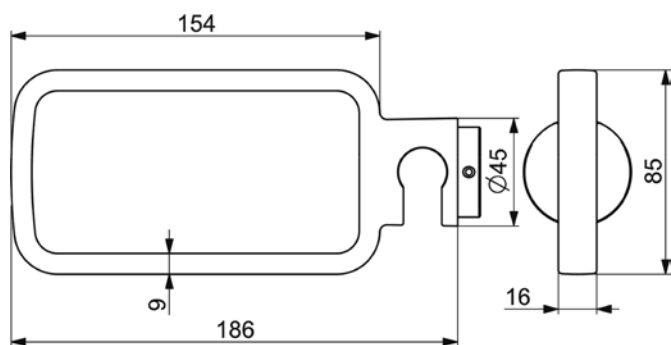

VIGVOFSTWHR [550074]

Držák osušky
pro [550075]