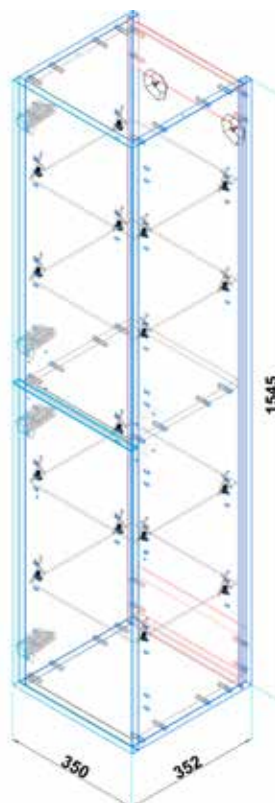

Skříňka pod dvojumyvadlo 120 cm
dělená vnitřní plocha
dva šuplíky, bílá lesklá

DRJ339050
[548819]

Skříňka vysoká
oboustranná, dub Nebraska

[569177]
DRJ340315

Skříňka vysoká oboustranná
bílá lesklá

TECHNICKÉ INFORMACE - KERAMIKA A NÁBYTEK DERBY