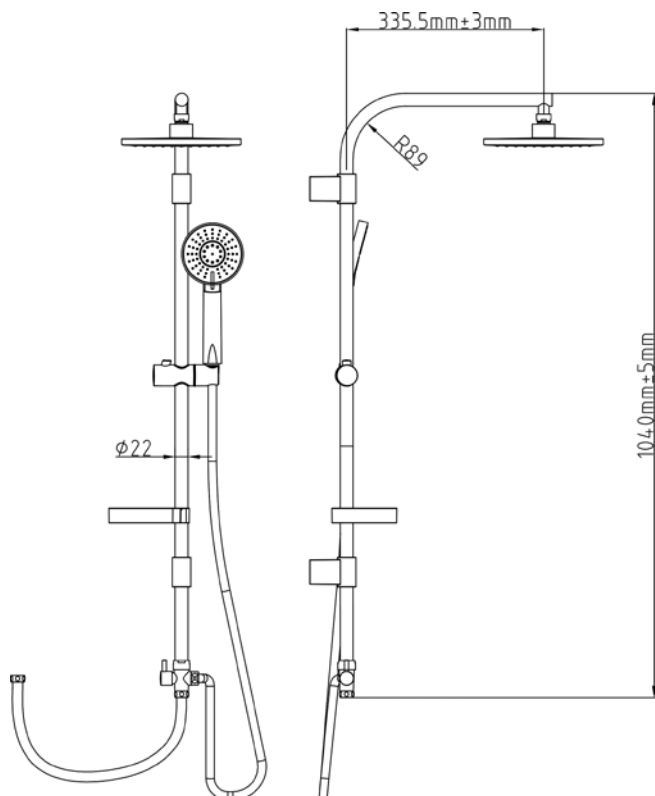

XL TECHNO 6

Hlavová sprcha 25 × 25 cm
Ruční sprcha 2,5 × 2,5 cm

NIKDSTEC1812
[226573]

XL TECHNO 6

Hlavová sprcha Ø 18 cm
Ruční sprcha Ø 12 cm

TECHNICKÉ INFORMACE - SPRCHOVÉ PŘÍSLUŠENSTVÍ

SPRSS0
[561785]

TRINNITY