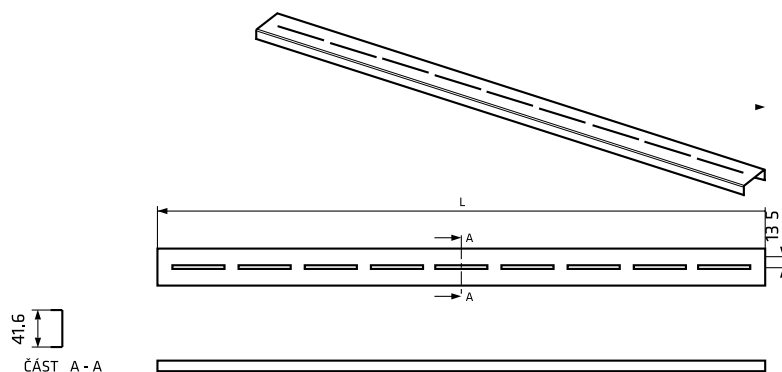

ROŠT VIGOUR DESIGN 700mm

délka 70 - 120cm

šířka 40 mm

Číslo artiklu	Zkratka 1	L
VIGDR70DE	[339533]	693
VIGDR80DE	[339534]	793
VIGDR90DE	[339535]	893
VIGDR100DE	[339536]	1093
VIGDR120DE	[339537]	1293

TECHNICKÉ INFORMACE - OVLÁDACÍ TLAČÍTKA