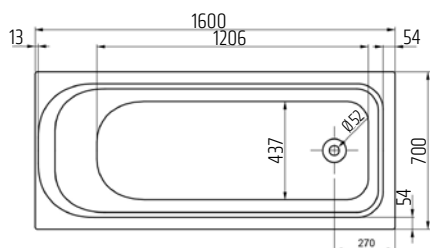

VIGONA160 [478390]

Vana akrylátová, 160 × 70 × 45cm
132 l, bílá, bez nohou