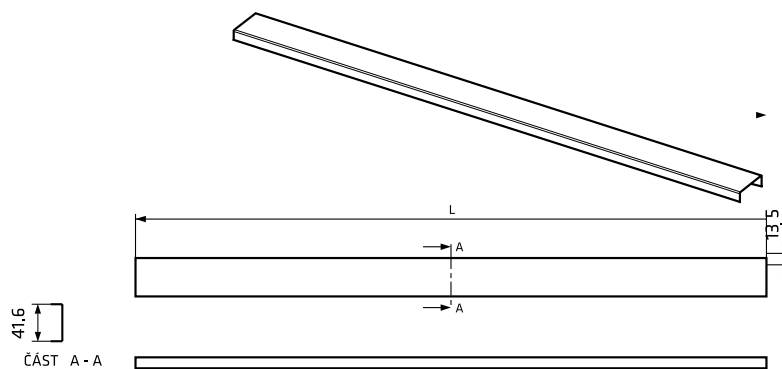

ROŠT VIGOUR DESIGN 700mm

délka 70 - 120cm

šířka 40 mm

Číslo artiklu	Zkratka 1	L
VIGDR70DE	[339533]	693
VIGDR80DE	[339534]	793
VIGDR90DE	[339535]	893
VIGDR100DE	[339536]	1093
VIGDR120DE	[339537]	1293

TECHNICKÉ INFORMACE - OVLÁDACÍ TLAČÍTKA