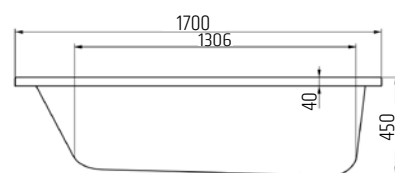

VIGONA160 [478390]

Vana akrylátová, 160 × 70 × 45cm
132 l, bílá, bez nohou

VIGONA17070 [478391]

Vana akrylátová, 170 × 70 × 45cm
148l, bílá, bez nohou

VIGONA170 [478392]

Vana akrylátová, 170 × 75 × 45cm
154 l, bílá, bez nohou