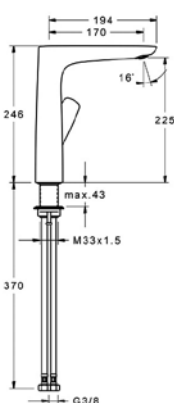

VIGWHITEHSO [420022]

Umyvadlová svislá páka
bez výpustí