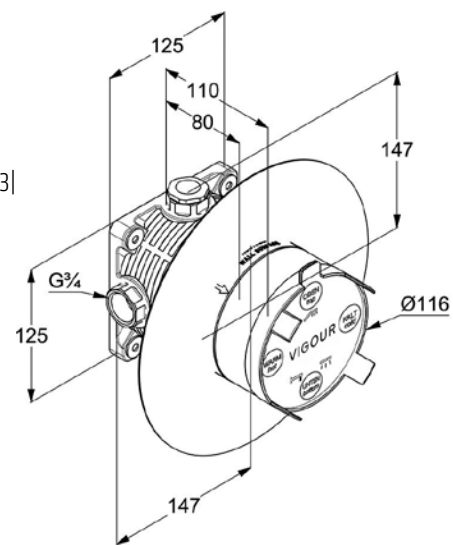

VIGUPK
[498020]

Podomítkové těleso
pro [549512] / [549513]