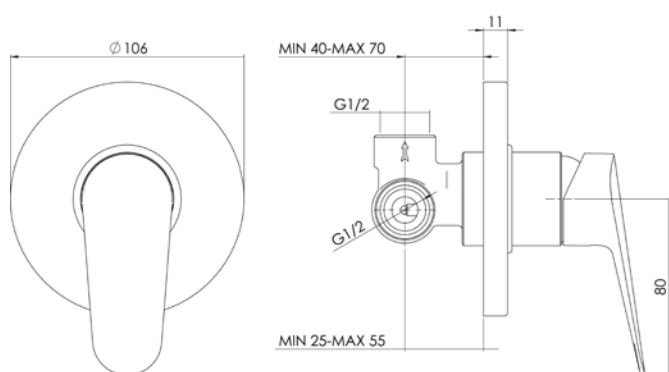

VIGONBSP
[505118]

Sprchová podomítková
včetně podom. tělesa