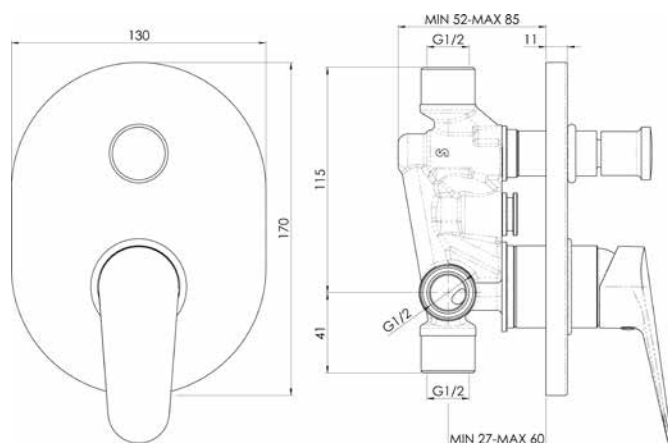

VIGONBVP
[505119]

Vanová podomítková
včetně podom. tělesa