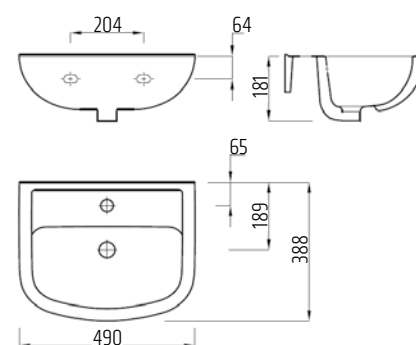

Umyvadlo s otvorem
65 × 47 cm, bílé

VIGON50 [478378]

Umyvadlo s otvorem
65 × 47 cm, bílé

VIGONHS [478387]

Polosloup k umyvadlu
a umyvátku (45-65cm)
včetně upevnění, bílý

VIGON35 [478380]

Umyvadlo s otvorem
65 × 47 cm, bílé