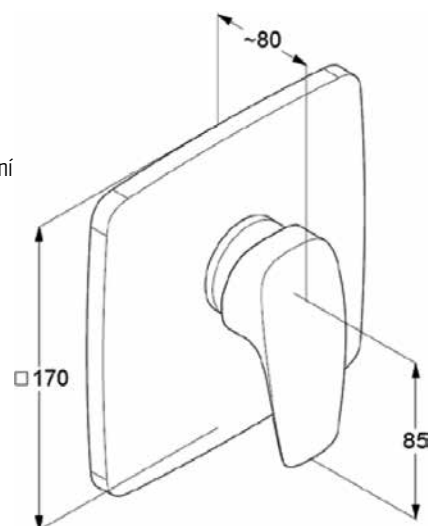

Ruční sprcha, 1 polohová

VIGWHITWAB [420050]

Přípojka pro sprchu, stěnová

**VIGWHITENFTMU
[504158]**

Termostatická podomítková - vrchní díl s přepínačem, pro [498020]

**VIGWHITENFB
[504155]**

Páková podomítková - vrchní díl bez přepínání, pro [498020]