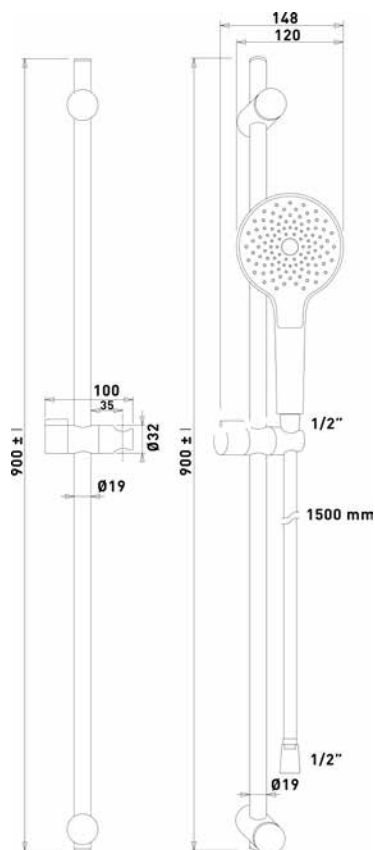

VIGONA17080 [478393]

Vana akrylátová se sprchovací zónou
170 × 80 × 45cm, 166 l, bílá, bez nohou

VIGONAD180 [478394]

Vana akrylátová DUO, 180 × 80 × 45 cm
154 l, bílá, bez nohou

TECHNICKÉ INFORMACE - SPRCHOVÉ PŘÍSLUŠENSTVÍ

VIGV22BG903R
[614267]

VIGOUR INDIVIDUAL

Tyč 90 cm
Sprcha 3 polohová, Ø 12 cm
Hadice 150 cm

VIGV22BG903E
[614272]

VIGOUR INDIVIDUAL

Tyč 90 cm
Sprcha 3 polohová, šířka 12 cm
Hadice 150 cm

NIKDSQ26STQ
[226571]