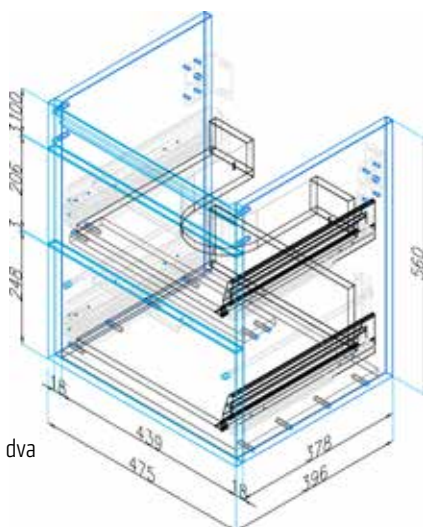

DRJ807283 [571484]

Skříňka se 2 zásuvkami
k umyvadlu 60 cm, bílá

DRJ807290 [571490]

Skříňka pod umyvadlo 60 cm,
dva šuplíky, dub arlington

DRJ807306 [571483]

Skříňka se 2 zásuvkami
k umyvadlu 55 cm, bílá

DRJ807269 [571485]