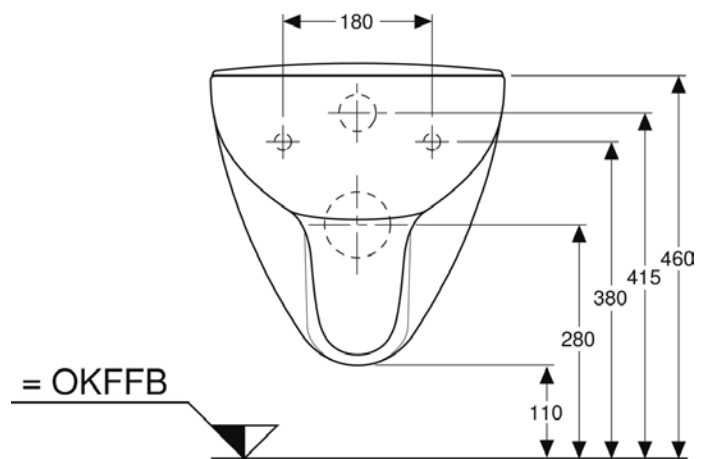

DRJ807344
[571493]

Skříňka vysoká oboustranná
bílá

DRJ807351
[571494]

Skříňka vysoká oboustranná,
dub arlington

TECHNICKÉ INFORMACE - KERAMIKA CLIVIA PLUS CARE

VIGCLPWWC70
[569479]

Klozet závěsný 70 cm
pro tělesně postižené
(invalidní)