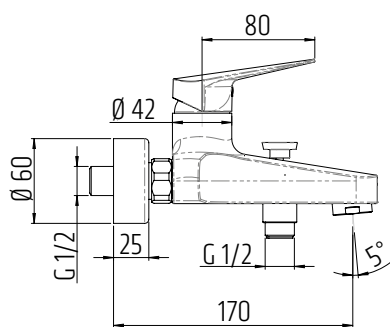

TECHNICKÉ INFORMACE - BATERIE ONE

VIGONO
[480811]

Umyvadlová bez výpusti

VIGONSWB
[478399]

Umyvadlová nástěnná
s otočným ramínkem 180mm

VIGONW
[478400]

Vanová nástěnná

VIGONB
[478401]