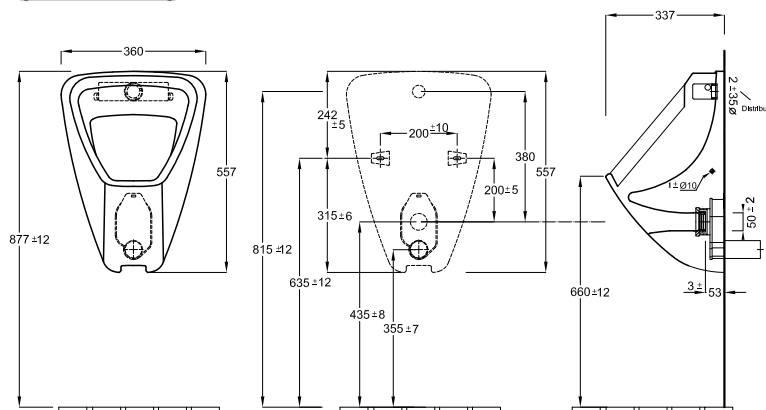

**VIGONU
[478385]**

Pisoár, přívod zezadu
odpad dozadu, bílý