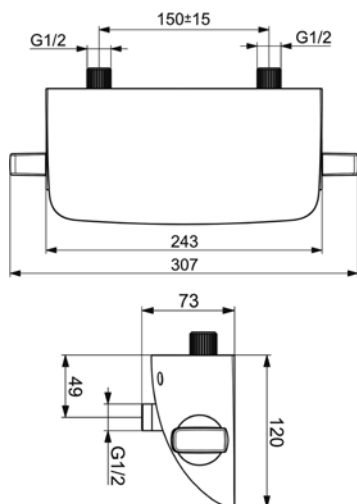

VIGVOTB [550084]

Sprchová termostatická nástěnná