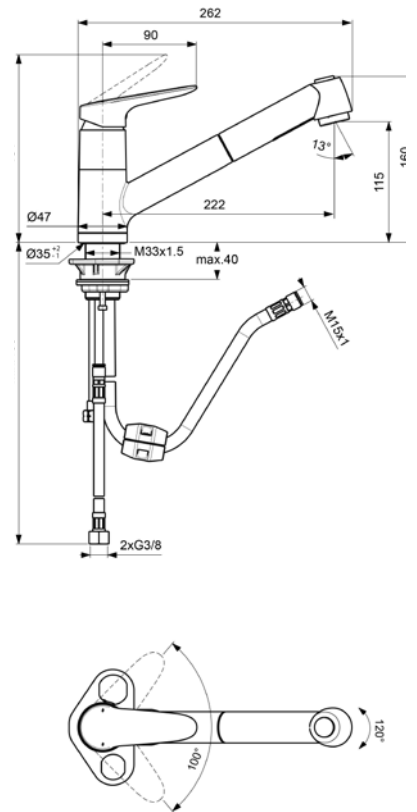

Dřezová bez výpusti

VIGLSHB [549509]

Dřezová bez výpusti,
dvoupolohová sprška

VIGCLBD [549510]

Bidetová s výpustí

VIGCLB [549505]

Sprchová nástěnná

TECHNICKÉ INFORMACE - BATERIE CLIVIA