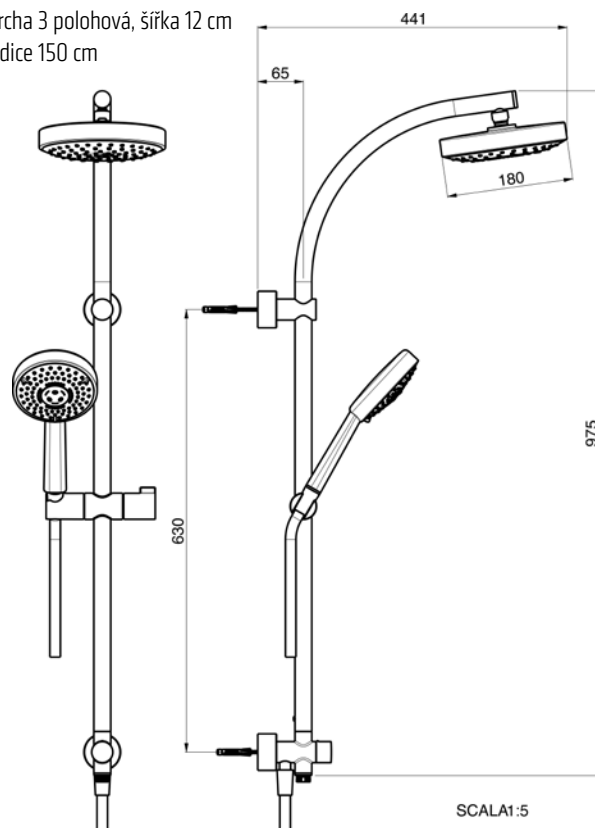

VIGV22BG903R
[614267]

VIGOUR INDIVIDUAL

Tyč 90 cm
Sprcha 3 polohová, Ø 12 cm
Hadice 150 cm

VIGV22BG903E
[614272]

VIGOUR INDIVIDUAL

Tyč 90 cm
Sprcha 3 polohová, šířka 12 cm
Hadice 150 cm

NIKDSQ26STQ
[226571]

XL TECHNO 6

Hlavová sprcha 25 × 25 cm
Ruční sprcha 2,5 × 2,5 cm

NIKDSTEC1812
[226573]

XL TECHNO 6

Hlavová sprcha Ø 18 cm
Ruční sprcha Ø 12 cm

TECHNICKÉ INFORMACE - SPRCHOVÉ PŘÍSLUŠENSTVÍ

SPRSS0
[561785]

TRINNITY