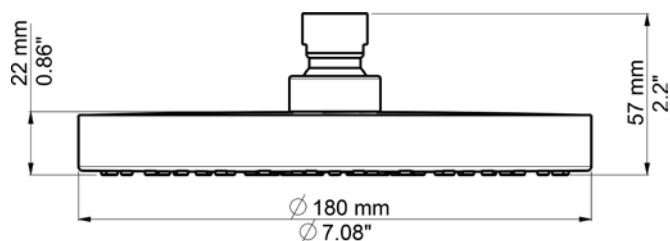

TECHNICKÉ INFORMACE - SPRCHOVÉ PŘÍSLUŠENSTVÍ

NIKPURKB180
[415802]
PURE 180
Ø 18 cm