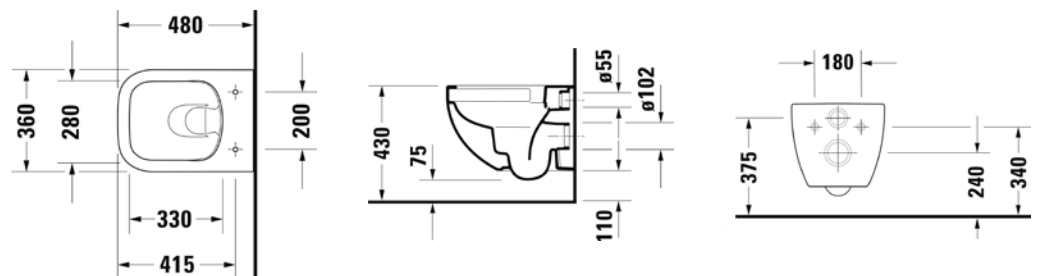

VIGDEWWCOS [504054]

Klozet závěsný 4,5-6l
hloubka 54 cm
bez splachovacího kruhu

VIGDEWWCOSV [497807]

Klozet závěsný 4,5-6l,
hloubka 54 cm,
bez splachovacího kruhu,
skryté upevnění

VIGDEWWCKOSV [504055]

Klozet závěsný 4,5-6l, **hloubka
48 cm**,
bez splachovacího kruhu, skryté
upevnění