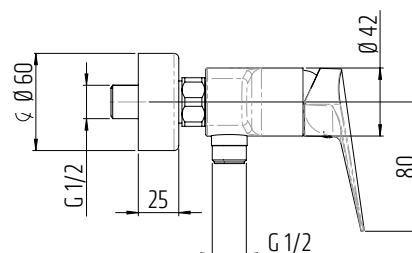

VIGONB
[478401]

Sprchová nástěnná