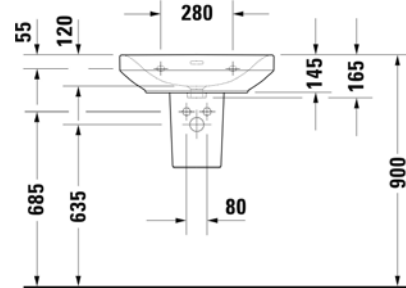

VIGDE120M2H
[504053]

Dvojumyvadlo nábytkové s
vnitřním prostorem 120 × 48cm