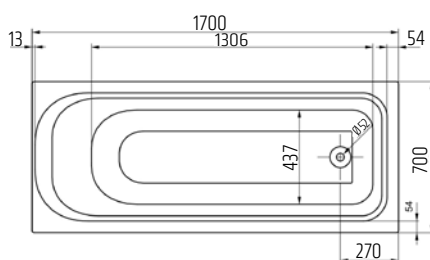

VIGONA17070 [478391]

Vana akrylátová, 170 × 70 × 45cm
148l, bílá, bez nohou