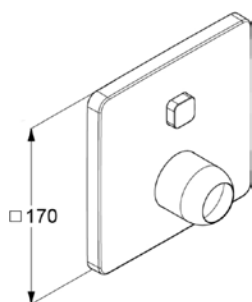

VIGVO2FW [550045]

Páková podomítková
vrchní díl s přepínáním nahore
a zpětnou klapkou