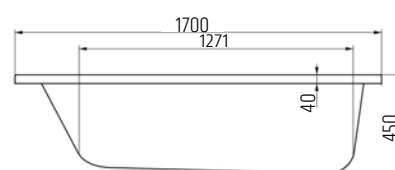

VIGONA160 [478390]

Vana akrylátová, 160 × 70 × 45cm
132 l, bílá, bez nohou

VIGONA17070 [478391]

Vana akrylátová, 170 × 70 × 45cm
148l, bílá, bez nohou

VIGONA170 [478392]

Vana akrylátová, 170 × 75 × 45cm
154 l, bílá, bez nohou