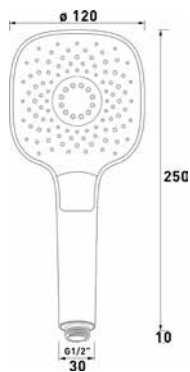

TECHNICKÉ INFORMACE - SPRCHOVÉ PŘÍSLUŠENSTVÍ

NIKPURKB180
[415802]
PURE 180
Ø 18 cm

NIKPIARKB30
[346888]
PIANO ROUND 300
Ø 30 cm

NIKTECKB651
[415809]
TECHNO 65 CLEAN
Ø 6,5 cm

NIKPEAQRKB25
[292613]
PEARL QUADRO 250
25 × 25 cm