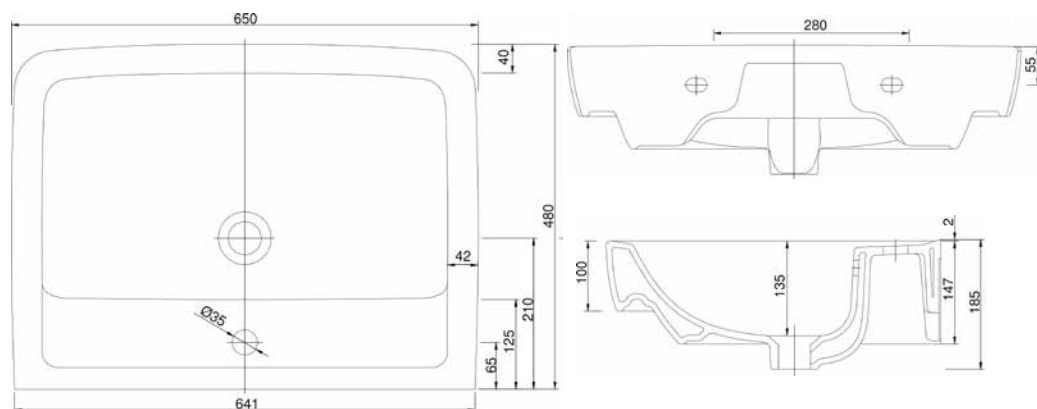

VIGCLE65 [564373]

Umyvadlo nábytkové
65 × 48 cm