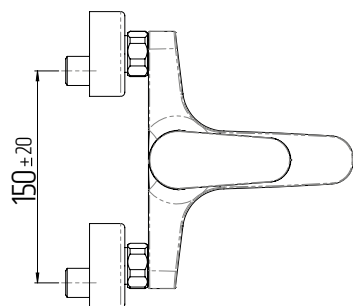

Sprchová nástěnná