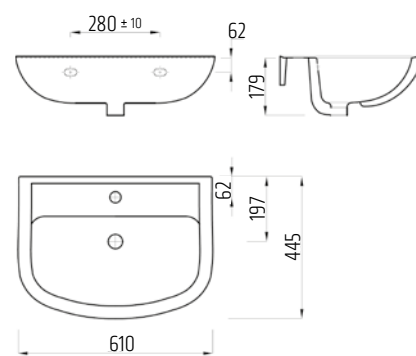

VIGON60 [478376]

Umyvadlo s otvorem
65 × 47 cm, bílé