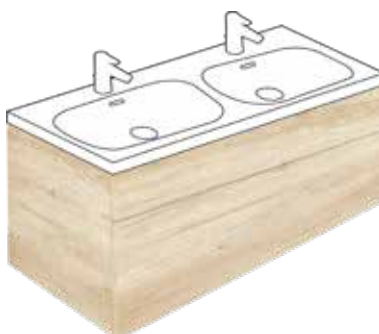

VIGDE80M
[497650]

Umyvadlo nábytkové
80 × 48 cm

VIGDE120MD
[497806]

Dvojumyvadlo s děleným
vnitřním prostorem
120 × 48 cm

DRJ332655
[548815]

Skříňka se 2 zásuvkami
k umyvadlu 80 cm,
dub Nebraska

DRJ332679
[548817]