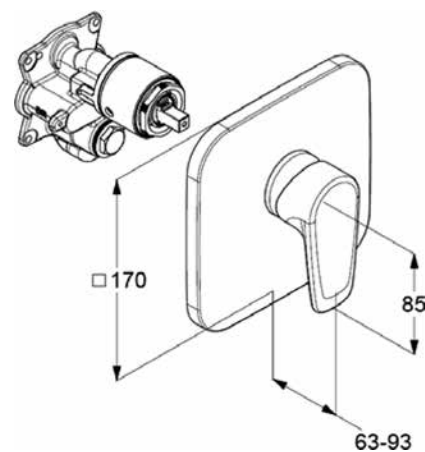

VIGDESB [504098]

Sprchová nástěnná

VIGDESFB [523148]

Podomítková páková bez přepínání, vrchní díl bez podom. tělesa

TECHNICKÉ INFORMACE - BATERIE DERBY STYLE

VIGDESXLO [545130]

Umyvadlová XL bez výpusti
výška 295 mm