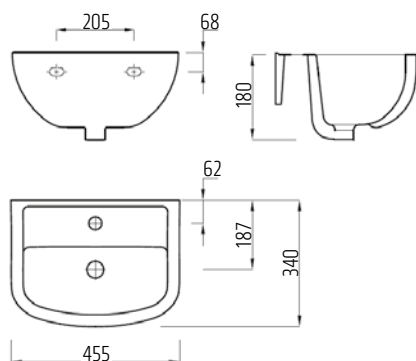

Umyvadlo s otvorem
65 × 47 cm, bílé

VIGON50 [478378]

Umyvadlo s otvorem
65 × 47 cm, bílé

VIGONHS [478387]

Polosloup k umyvadlu
a umyvátku (45-65cm)
včetně upevnění, bílý

VIGON35 [478380]

Umyvadlo s otvorem
65 × 47 cm, bílé