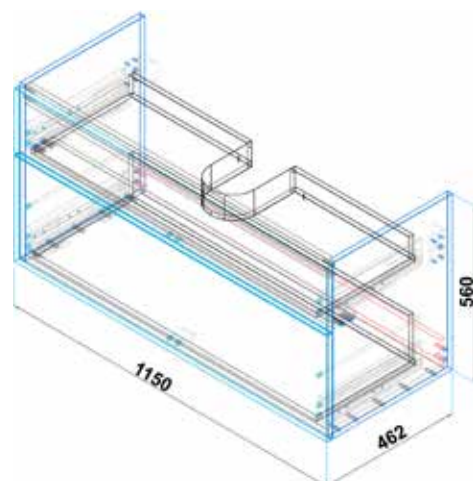

DRJ153106
[509819]

Skříňka vysoká
oboustranná

DRJ332648
[548813]

Skříňka se 2 zásuvkami
k umyvadlu 60 cm, dub Nebraska

DRJ332655
[548815]

Skříňka se 2 zásuvkami
k umyvadlu 80 cm, dub Nebraska

DRJ332662
[548816]