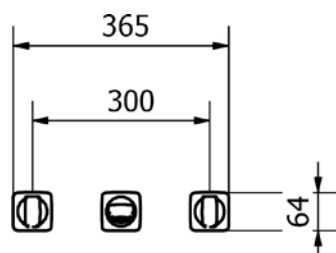

**VIGVOFWW3185
[550072]**

Umyvadlová nástěnná 3-otvorová
výtok 185 mm

**VIGVOUPKWW3
[550064]**

Podomítkové těleso pro
nástěnné baterie

**VIGVOBD
[550065]**

Bidetová s výpustí

**VIGVOFWW3
[550063]**

Umyvadlová nástěnná 3-otvorová
výtok 225 mm