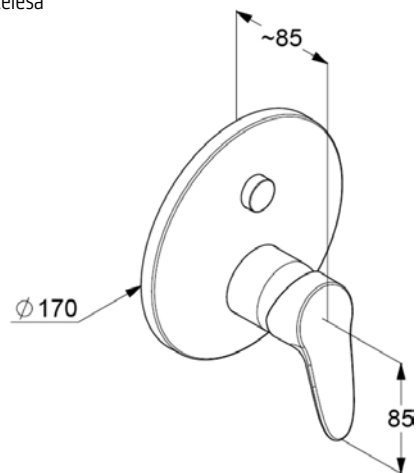

VIGCL2FWIS
[549513]

Vanová podomítková
bez podom. tělesa