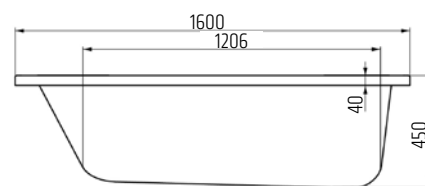

VIGONA160 [478390]

Vana akrylátová, 160 × 70 × 45cm
132 l, bílá, bez nohou

VIGONA17070 [478391]

Vana akrylátová, 170 × 70 × 45cm
148l, bílá, bez nohou

VIGONA170 [478392]

Vana akrylátová, 170 × 75 × 45cm
154 l, bílá, bez nohou