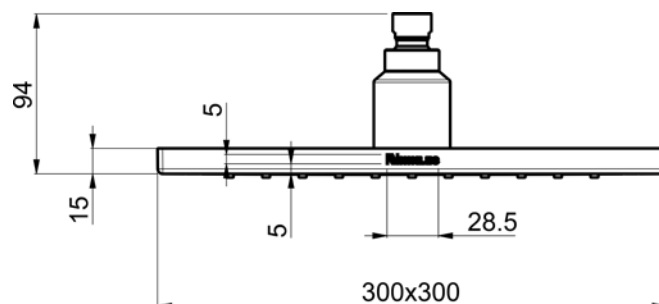

NIKTECLRKBQ30
[419662]
QUADROLIGHT 300 LED
30 × 30 cm