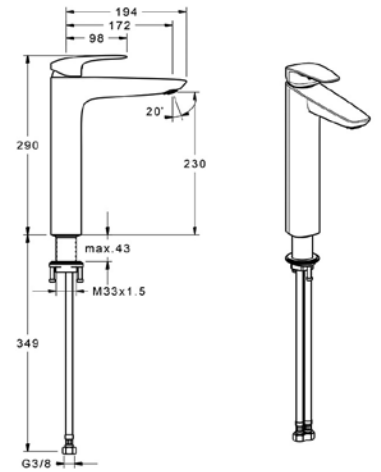

VIGWHITE232 [420020]

Umyvadlová bez výpusti
pro misková umyvadla
zvýšená - výška 232 mm
výtok 194 mm