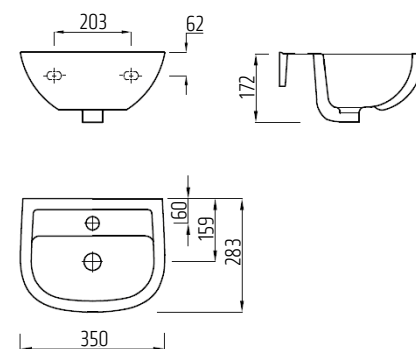

Umyvadlo s otvorem
65 × 47 cm, bílé

VIGON50 [478378]

Umyvadlo s otvorem
65 × 47 cm, bílé

VIGONHS [478387]

Polosloup k umyvadlu
a umyvátku (45-65cm)
včetně upevnění, bílý

VIGON35 [478380]

Umyvadlo s otvorem
65 × 47 cm, bílé