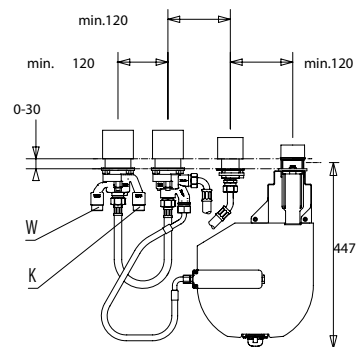

Těleso pro 4-otvorovou baterii,
montáž do obkladu

TECHNICKÉ INFORMACE - BATERIE WHITE

VIGOURCWUPKWR3 [420056]

Těleso pro 3-otvorovou baterii,
montáž na vanu

VIGOURCWUPKWR4 [420057]

Automatické navíjení sprchy,
hadice 1750 mm, bez sprchy,
montáž do obkladu