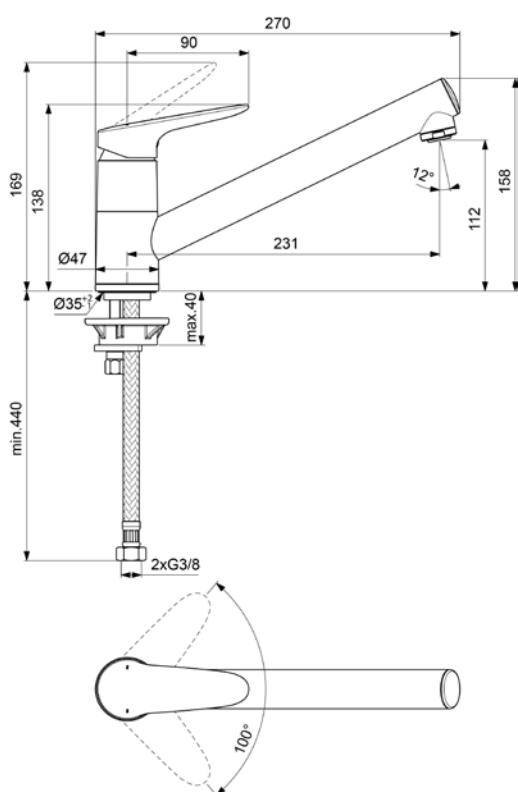

Vanová podomítková
včetně podom. tělesa

TECHNICKÉ INFORMACE - DŘEZOVÉ BATERIE

VIGWHITESUHB
[420059]

Dřezová s výsuvnou sprchou

VIGWHITESU
[420058]

WHITE

VIGCLSHB
[549509]

CLIVIA
s výsuvnou sprchou,
dva stříky