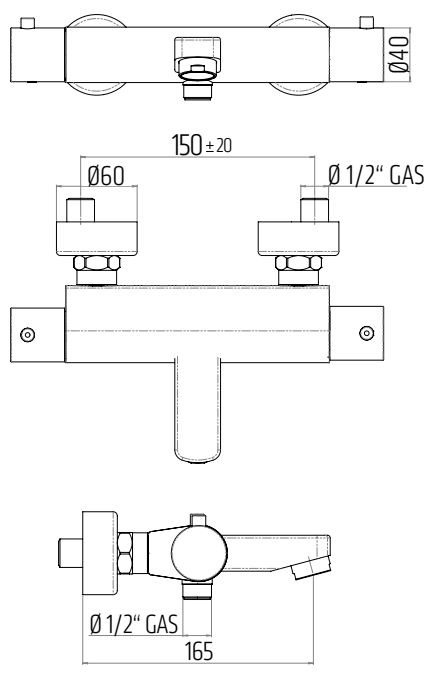

VIGONTW
[478402]

Termostatická vanová nástěnná