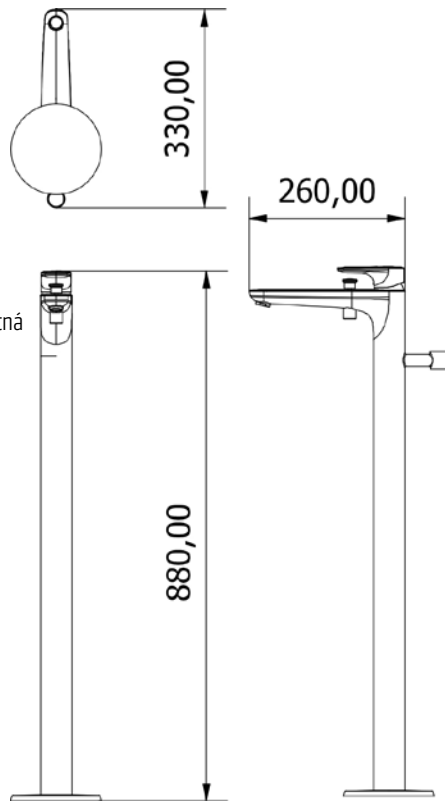

**VIGDEFSTWSM
[569074]**

Vanová stojící, bez montážního
tělesa, bez hadice a sprchy, matná
černá