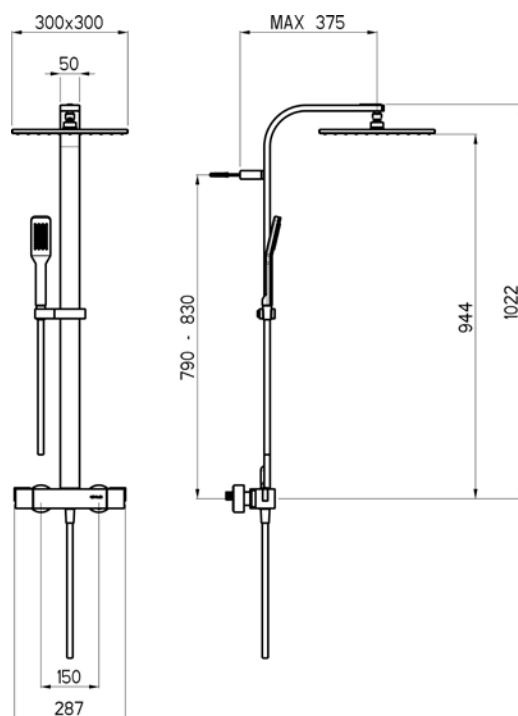

XL TECHNO 6

Hlavová sprcha 25 × 25 cm
Ruční sprcha 2,5 × 2,5 cm

NIKDSTEC1812
[226573]

XL TECHNO 6

Hlavová sprcha Ø 18 cm
Ruční sprcha Ø 12 cm

TECHNICKÉ INFORMACE - SPRCHOVÉ PŘÍSLUŠENSTVÍ

SPRSS0
[561785]

TRINNITY

Hlavová sprcha $\phi 22$ cm
Ruční sprcha 2 polohová

SPRSSH
[561783]

TRINNITY

Hlavová sprcha 18×18 cm
Ruční sprcha 1 polohová

NIKDSTTROL25
[377707]

TRONICO

Termostatická baterie
Hlavová sprcha $\phi 25$ cm

NIKDSTPURQ30PE
[364489]