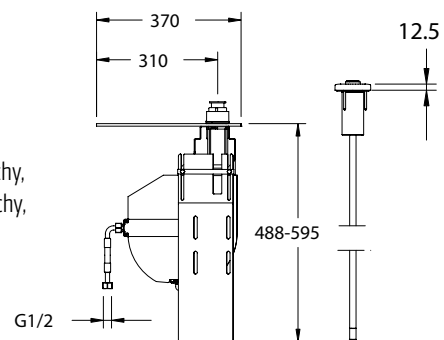

VIGOURWEBASW [420047]

Automatické navíjení sprchy,
hadice 1750 mm, bez sprchy,
montáž do obkladu