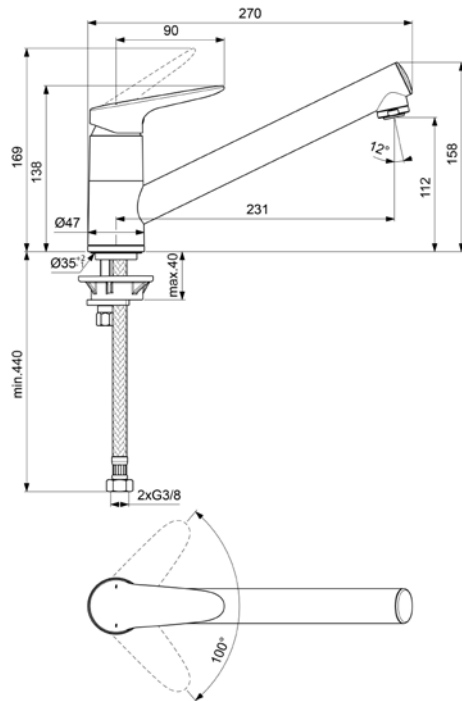

Dřezová bez výpusti

VIGLSHB [549509]

Dřezová bez výpusti,
dvoupolohová sprška

VIGCLBD [549510]

Bidetová s výpustí

VIGCLB [549505]

Sprchová nástěnná

TECHNICKÉ INFORMACE - BATERIE CLIVIA