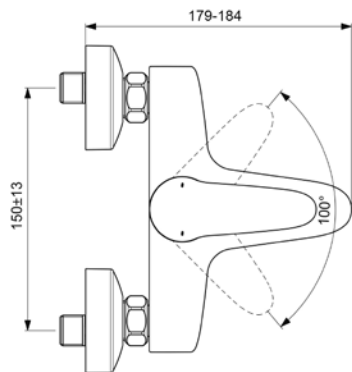

TECHNICKÉ INFORMACE - BATERIE CLIVIA

VIGCLW
[549506]

Vanová nástěnná