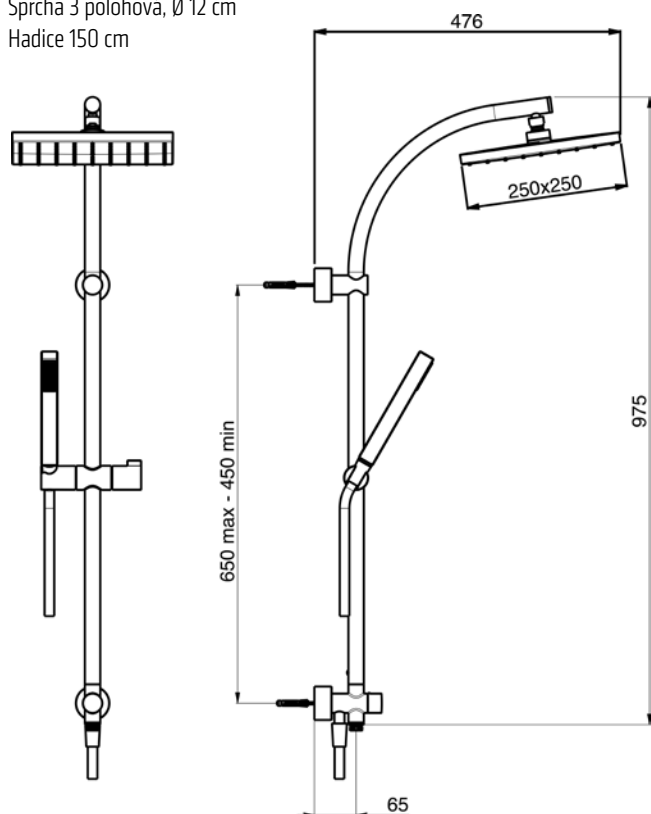

VIGV22BG903R
[614267]

VIGOUR INDIVIDUAL

Tyč 90 cm
Sprcha 3 polohová, Ø 12 cm
Hadice 150 cm

VIGV22BG903E
[614272]

VIGOUR INDIVIDUAL

Tyč 90 cm
Sprcha 3 polohová, šířka 12 cm
Hadice 150 cm

NIKDSQ26STQ
[226571]