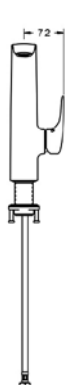

VIGWHITEHSO [420022]

Umyvadlová svislá páka
bez výpustí