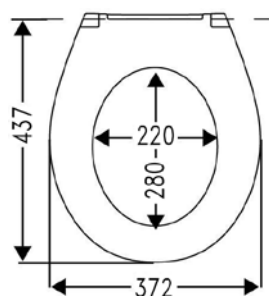

VIGONSIES
[478388]

Sedátko s poklopem duraplast
úchyty nerez