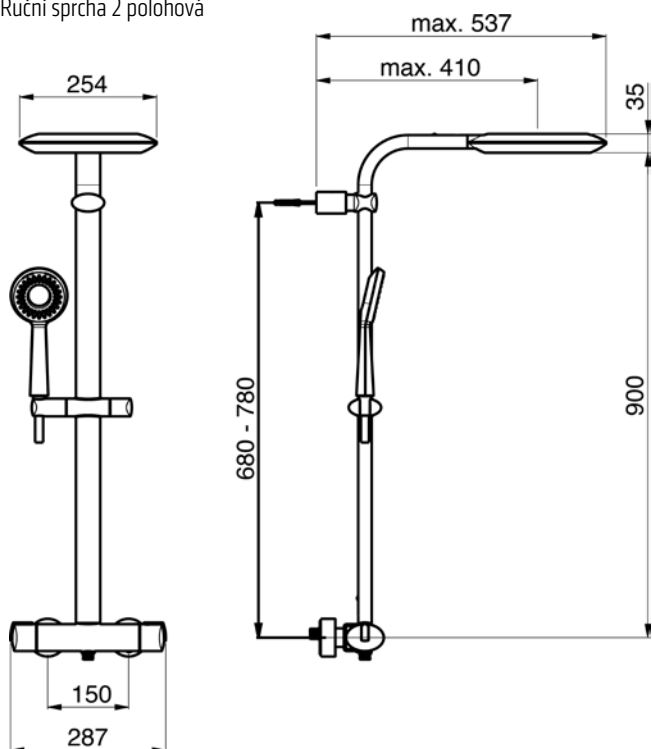

NIKDSTTROL25
[377707]

TRONICO

Termostatická baterie
Hlavová sprcha $\phi 25$ cm