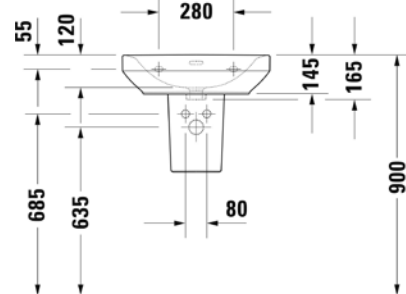

VIGDE120M2H
[504053]

Dvojumyvadlo nábytkové s
vnitřním prostorem 120 × 48cm