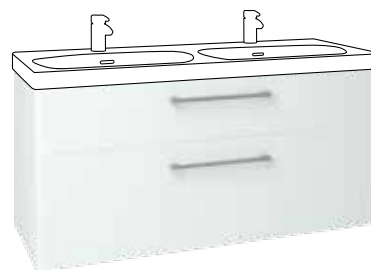

VIGDE80M
[497650]

Umyvadlo nábytkové
80 × 48 cm

VIGDE120MD
[497806]

Dvojumyvadlo s děleným
vnitřním prostorem
120 × 48cm

DRJ153137
[509815]

Skříňka se 2 zásuvkami
k umyvadlu 80 cm

DRJ153151
[509817]

Skříňka pod dvojumyvadlo 120 cm
dělená vnitřní plocha
dva šuplíky

DRJ153106
[509819]

Skříňka vysoká
oboustranná

Provedení lamino v dřevodekoru dub Nebraska
ABS hrana, push open/close - otevírání/zavírání tlakem dlaně

VIGDE60M
[497647]

Umyvadlo nábytkové
60 × 48 cm

VIGDE120M2H
[504053]