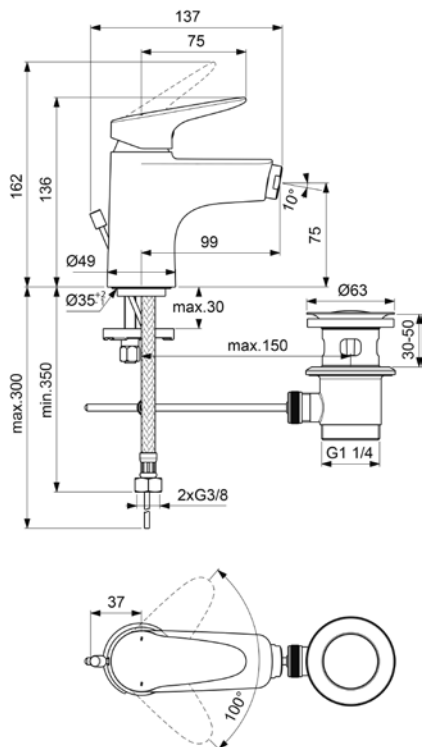

Dřezová bez výpusti

VIGLSHB [549509]

Dřezová bez výpusti,
dvoupolohová sprška

VIGCLBD [549510]

Bidetová s výpustí

VIGCLB [549505]

Sprchová nástěnná

TECHNICKÉ INFORMACE - BATERIE CLIVIA