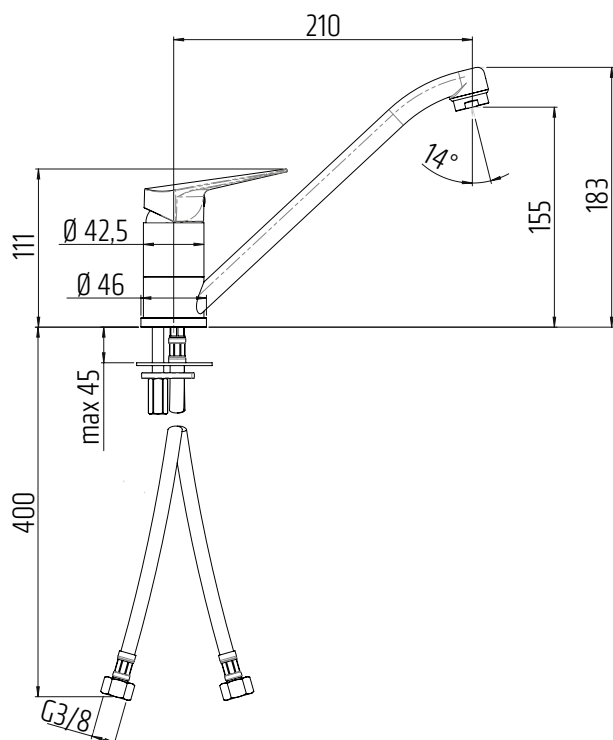

VIGONS
[478397]

Dřezová stojánková