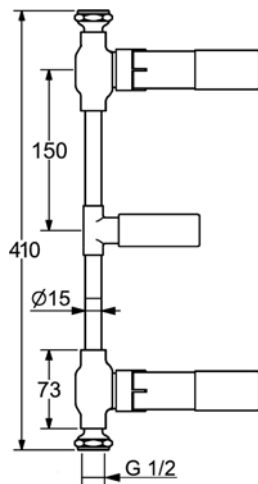

**VIGVOUPKWW3
[550064]**

Podomítkové těleso pro
nástěnné baterie