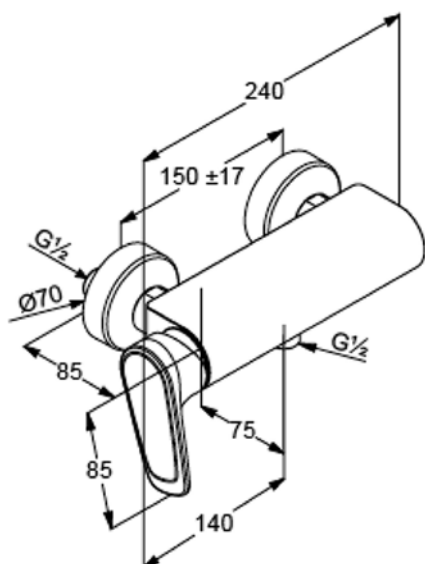

VIGDESB [504098]

Sprchová nástěnná

VIGDESFB [523148]

Podomítková páková bez přepínání, vrchní díl bez podom. tělesa

TECHNICKÉ INFORMACE - BATERIE DERBY STYLE

VIGDESXLO [545130]

Umyvadlová XL bez výpusti
výška 295 mm