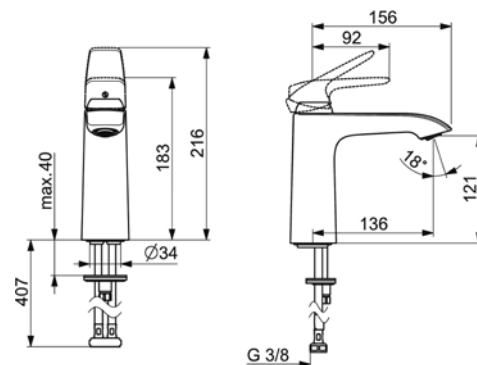

Pisoár, přívod zhora
odpad dozadu, bílý

TECHNICKÉ INFORMACE - BATERIE VOGUE

VIGVO [550057]

Umyvadlová s výpustí

VIGV00 [550073]

Umyvadlová bez výpustí

VIGV0MH [550060]

Umyvadlová s výpustí
výtok 246 mm