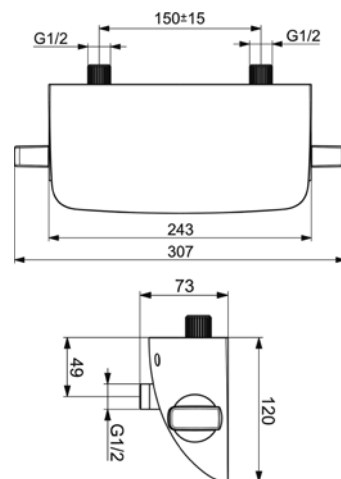

VIGVOTBA [550085]

Sprchová termostatická nástěnná se
skleněnou poličkou