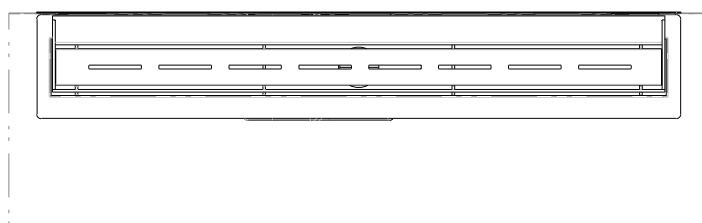

TECHNICKÉ INFORMACE - DESIGNOVÉ ŽLABY INDIVIDUAL

TECHNICKÁ DATA

šířka 57 mm
celková výška se sifonem 87 - 97 mm
spojení DN 50
průtok 0,47 l / s