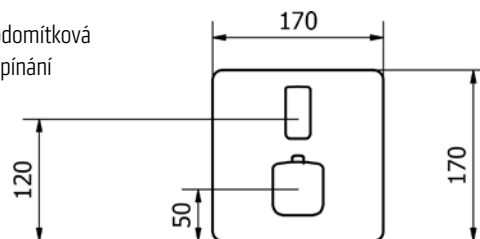

VIGVOFTM [550046]

Termostatická podomítková
vrchní díl bez přepínání