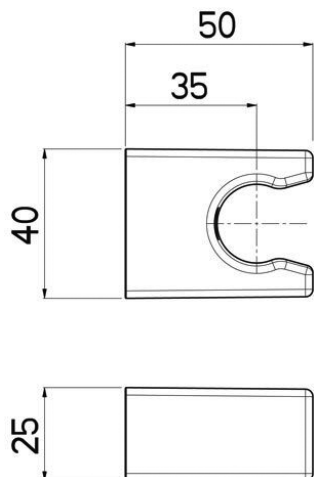

TECHNICKÉ INFORMACE - SPRCHOVÉ PŘÍSLUŠENSTVÍ

NIKPURWBH
[379763]

Držák pro sprchu