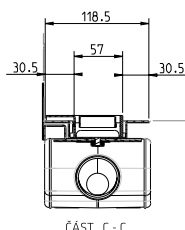

NIKPIAQRKB30
[346887]
PIANO QUADRO 300
30 × 30 cm

NIKTECLRKBQ30
[419662]
QUADROLIGHT 300 LED
30 × 30 cm

TECHNICKÉ INFORMACE - DESIGNOVÉ ŽLABY INDIVIDUAL

TECHNICKÁ DATA

šířka 57 mm
celková výška se sifonem 87 - 97 mm
spojení DN 50
průtok 0,47 l / s