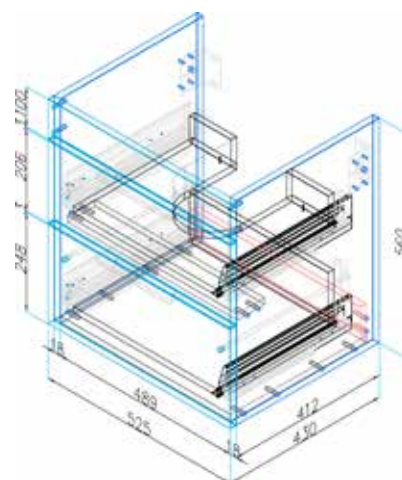

DRJ807283 [571484]

Skříňka se 2 zásuvkami
k umyvadlu 60 cm, bílá

DRJ807290 [571490]

Skříňka pod umyvadlo 60 cm,
dva šuplíky, dub arlington