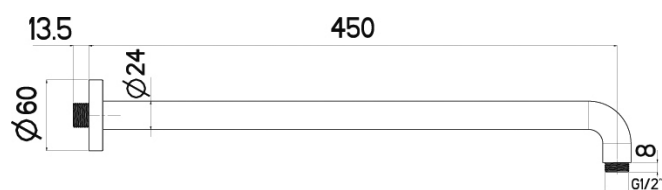

XL 24 120
Nástěnné kulaté, 12 cm

NIKARM30
[226568]

XL 24 300
Nástěnné kulaté, 30 cm

NIKARM45
[415817]

XL 24 450
Nástěnné kulaté, 45 cm

NIKARMQ30
[226569]

NIKLES
Nástěnné hranaté, 30 cm

NIKARMQ45
[378933]