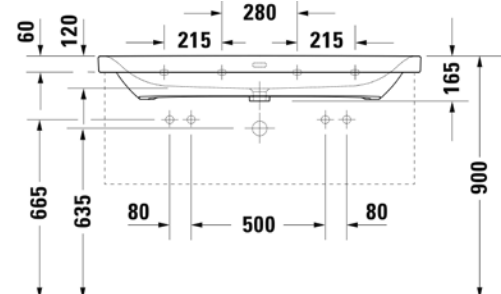

VIGDE120M2H
[504053]

Dvojumyvadlo nábytkové s
vnitřním prostorem 120 × 48cm