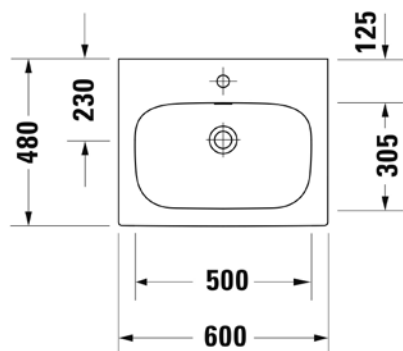

VIGDE45
[497805]

Umývatko 45 × 35cm

VIGDE55
[504050]

Umyvadlo 55 × 45cm

VIGDE60
[504051]

Umyvadlo 60 × 45cm

VIGDE60M
[497647]

Umyvadlo nábytkové
60 × 48cm