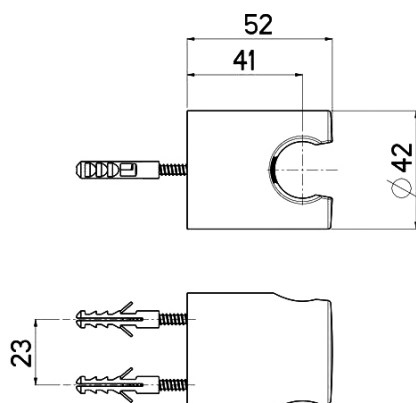

1 polohová
šířka 2,5 cm

NIKPEAHB

[292611]

1 polohová
šířka 5 cm

NIKTECWBH

[350852]

Držák pro sprchu

NIKTECWAB