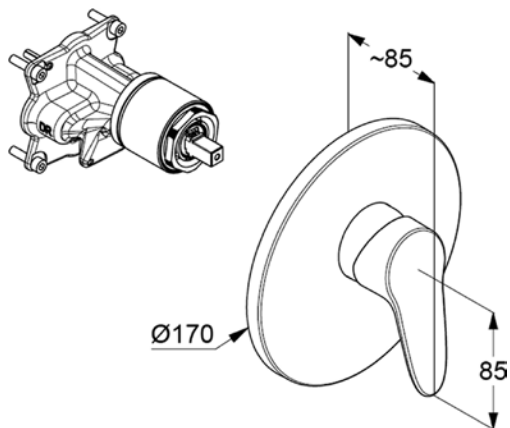

VIGCLFB
[549512]

Sprchová podomítková
bez podom. tělesa