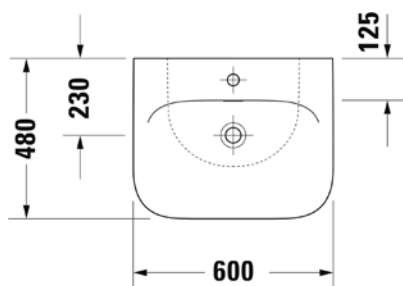

VIGDE45
[497805]

Umývatko 45 × 35cm

VIGDE55
[504050]

Umyvadlo 55 × 45cm

VIGDE60
[504051]

Umyvadlo 60 × 45cm

VIGDE60M
[497647]

Umyvadlo nábytkové
60 × 48cm