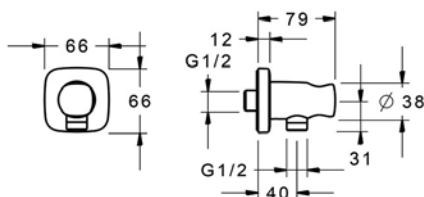

**VIGWHITEWABH
[420048]**

Přípojka pro sprchu
s držákem, stěnová

**VIGWHITESU
[420058]**

Dřezová