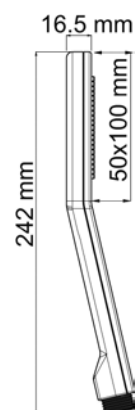

1 polohová
šířka 2,5 cm

NIKPEAHB

[292611]

1 polohová
šířka 5 cm

NIKTECWBH

[350852]

Držák pro sprchu

NIKTECWAB