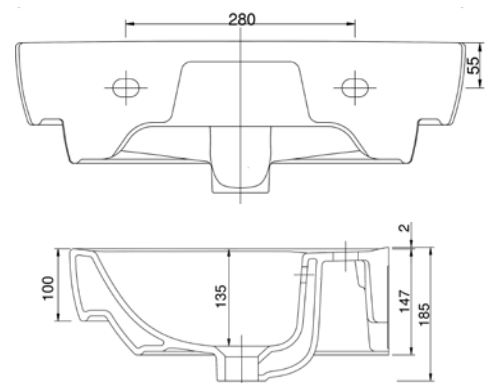

VIGCLE5025R [570035]

Umývatko 50 × 25 cm
s otvorem a přepadem pravě

VIGCLE50 [564371]

Umyvadlo nábytkové
50 × 35 cm

VIGCLE55 [564370]

Umyvadlo nábytkové
55 × 45 cm

TECHNICKÉ INFORMACE - KERAMIKA A NÁBYTEK CLIVIA